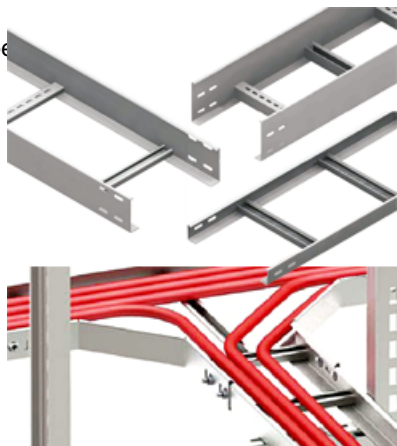

## **CAVI JGHEAB METALIC TIP SCARA H 35MM,L 100MM,L 3000MM**

Fabricat din otel galvanizat.

Latime 100 mm.

Inaltimea jgheabului de cablu 35 mm.

Grosime tabla 1.25 mm.

Lungime 3000 mm.

Partile laterale au marginile indoite in interior pentru intarirea patului de cablu si protectia cablurilor la taiere.

Perforatii continue si simetrice pe peretii laterali ai paturilor de cabluri asigura o ventilatie mai eficienta precum si fixarea cablurilor cu ajutorul chingilor de prindere.

Pretul este valabil pe

Pret: 53,85 LEI (TVA inclus)

Detalii online: <https://www.materialelectrice.ro/jgheab-metalic-tip-scara-h-35mm-l-100mm-l-3000mm>