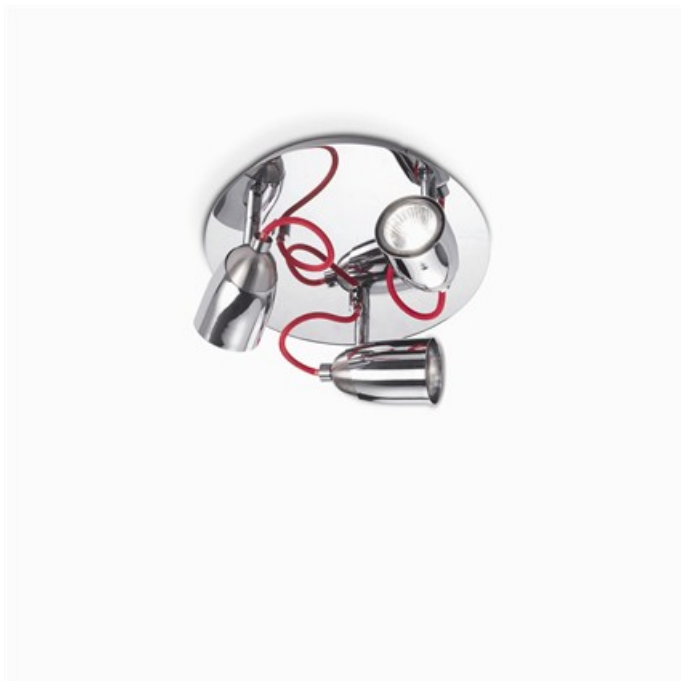

IDEAL LUX PLAFONIERA POLLICINO 3 BECURI, DULIE GU10, D:240 MM, H:150 MM, CROM

Cadru metalic cromat, cu abajur ajustabil si cablu de alimentare extern imbracat in material textil. Plafoniera este dotata cu 3 becuri (incluse), dar se poate echipa optional cu becuri tip LED, halogen sau economice. Din gama Pollicino face parte plafoniera cu 4 becuri cat si aplicile cu 2 becuri sau 1 bec, ce se regasesc in sectiunea de produse compatibile. Fiind un accesoriu de design de tip modern aduce un plus de refinament incaperilor indeplinindu-si in acelasi timp si rolul functional. Montajul este posibil pe tavan cat si pe perete.

Specificatii:

Sursa iluminat: GU10 28W (inclusa); max 3x28W GU10

Grad de protectie: IP20

Dimensiuni: D: \varnothing 240 mm x H: 150 mm

Pret: 425,25 LEI (TVA inclus)

Detalii online: <https://www.materialelectrice.ro/plafoniera-pollicino-3-becuri-dulie-gu10-d-240-mm-h-150-mm-crom>