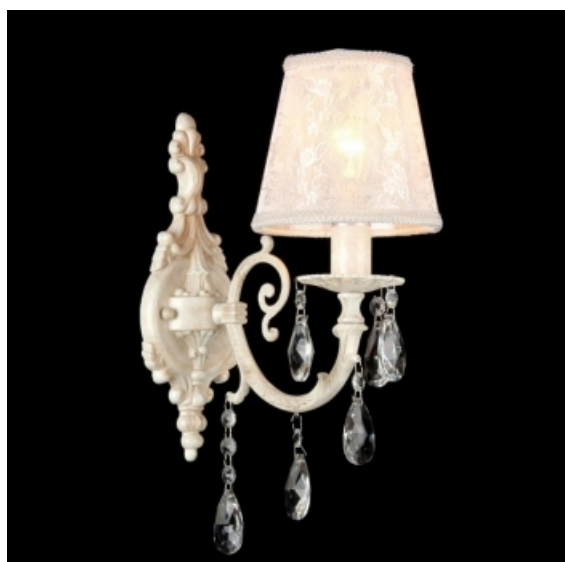

MAYTONI CANDELABRU FILOMENA ARM390-05-W

Corpurile de iluminat Mytoni sunt accesorii de design, care pe lângă funcționalitatea lor intrinsecă, aceea de a lumina încăperile, aduc un plus de eleganță și rafinament în orice spațiu în care se află. Cristalele de cea mai bună calitate prelucrate în diferite forme și dimensiuni, conferă acestor corpuri de iluminat un aspect nobil și grandios.

Candelabru Filomena din seria de lux Elegant echipat cu 5 becuri dulie E14.

Candelabrul se poate echipa cu becuri tip LED , economice sau incandescente.

Tensiunea de alimentare 230V.

Diametrul maxim 530 mm.

Inaltime 460 mm.

Abajur material textil.

Accesorii din cristal.

Culoare metal gri antic.

Pentru montaj la interior.

Grad de protectie IP20.

Din ace
in acela

la dispozitie o intreaga gama de corpuri de iluminat pentru a utiliza incaperea dumneavoastra

Pret: 1.733,83 LEI (TVA inclus)

Detalii online: <https://www.materialelectrice.ro/candelabru-elegant-filomena-5-becuri-dulie-e14-230v-d-53cm-h-46-cm-alb-crem-28088>