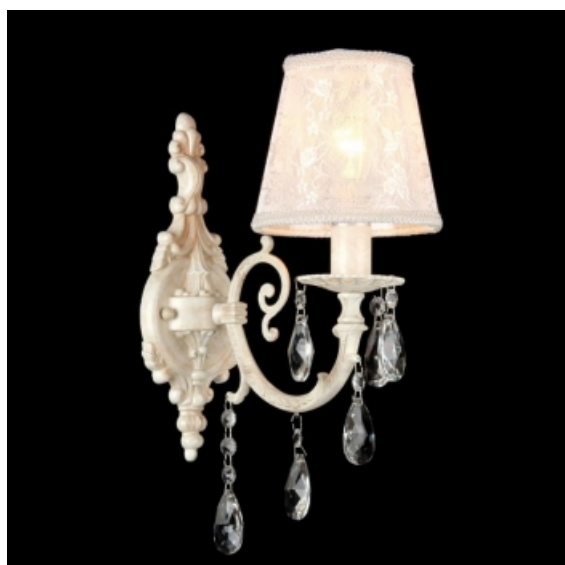

**MAYTONI CANDELABRU ELEGANT FILOMENA,7 BECURI DULIE E14, 230V,D.62CM,
H.48 CM,ALB-CREM**

Corpurile de iluminat Mytoni sunt accesorii de design, care pe lângă funcționalitatea lor intrinsecă, aceea de a lumina încăperile, aduc un plus de eleganță și rafinament în orice spațiu în care le-au. Cristalele de cea mai bună calitate prelucrate în diferite forme și dimensiuni, adaugă un aer nobil și grandios.

Candelabru Filomena din seria de lux Elegant echipat cu 7 becuri dulie E14.

Candelabrul se poate echipa cu becuri tip LED , economice sau incandescente.

Tensiunea de alimentare 230V.

Diametrul maxim 620 mm.

Inaltime 480 mm.

Abajur material textil.

Accesorii din cristal.

Culoare metal gri antic.

Pentru montaj la interior.

Grad de protectie IP20.

Din ace
in acela

la dispozitie o intreaga gama de corpuri de iluminat pentru a utiliza incaperea dumneavoastra

Pret: 2.236,21 LEI (TVA inclus)

Detalii online: <https://www.materialelectrice.ro/candelabru-elegant-filomena-7-becuri-dulie-e14-230v-d-62cm-h-48-cm-alb-crem>