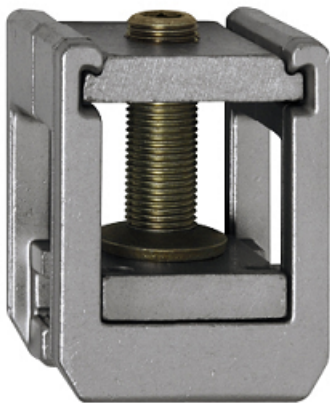

COMTEC BARA DE ALUMINIU 50X5 MM

Bara de aluminiu rigida cu sectiune dreptunghiulara .Pret pentru metru liniar, se vinde numai la bara de 2 metri.

Greutate specifica 0.68 kg/ml

Curentul de durata este specificat pentru temperatura de 65 si 85 grade ,respectiv temperatura mediului ambiant 35 grade celsius

Se livreaza numai la bara de 2 ml .

Se utilizeaza in tablouri electrice . Pentru izlare recomandam utilizarea izolatorilor electrici (tip butoias, scarita etc)

Standoff Insulators Sorted by Type and by Use and Voltage

Se poate modela cu aparat special de indoit

ientare (a se vedea

Pentru o fixare perfecta paralele se pot utiliza izolatorii tripolari

Pret: 52,69 LEI (TVA inclus)

Detalii online: <https://www.materialeelectrice.ro/bara-de-aluminiu-50x5-mm>