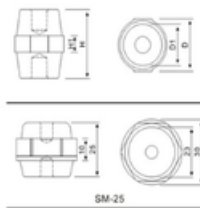

Item No.	Size(mm)				Tensile Strength (Lbs)	Voltage Withstand (KV)	Tongue Strength (FT Lbs)	Screw	
	D	D1	H	H1				(mm)	Depth (mm)
SM-20	17	15	20	5	300	5	4	5	7
SM-25S	19	15	25	6	400	6	5	6	8
SM-25	30	23	25	10	500	6	6	6	9
SM-30	32	27	30	10	550	8	8	8	11
SM-35	32	28	35	10	600	10	10	8	11
SM-40	40	33	40	10	650	12	12	8	11
SM-45	36	30	45	10	1000	14	20	8	11
SM-51	36	29	51	12	1000	15	20	8	14
SM-60	46	34	60	13	1200	20	35	10	15
SM-76	50	35	76	15.5	1500	25	40	10	20