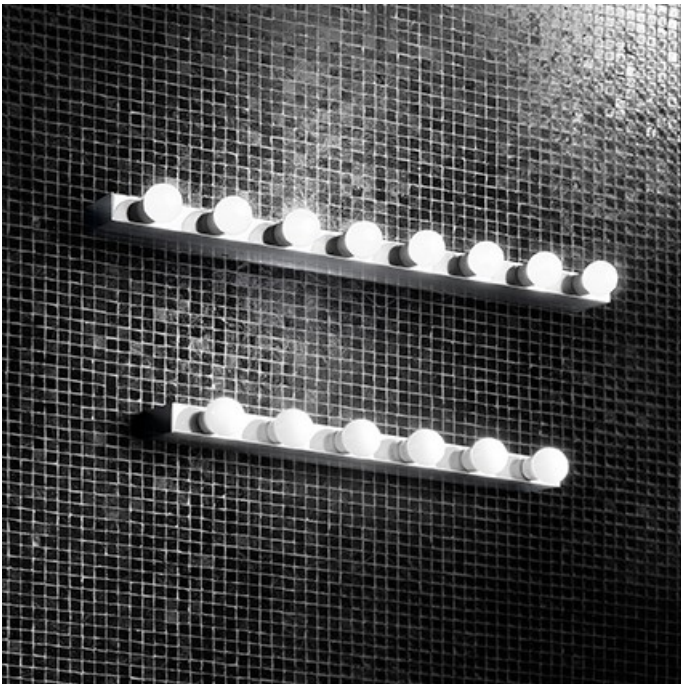

IDEAL LUX APLICA PRIVÈ, 6 BECURI, DULIE E14, L:605 MM, H:38 MM, CROM

Lipsa abajurului va ofera posibilitatea de a folosi o gama variata de becuri cu dulie de tip E14. Cadru metalic cromat. Aplica este dotata cu 6 becuri (neincluse), dar se poate echipa optional cu becuri tip LED, halogen sau economice. Din gama Privè face parte si aplica de dimensiuni mai mari, cu 8 becuri, ce se regaseste in sectiunea de produse compatibile. Fiind un accesoriu de design de tip modern aduce un plus de refinament incaperilor indeplinindu-si in acelasi timp si rolul functional.

Specificatii:

Sursa iluminat: max 6x40W E14

Grad de protectie: IP20

Dimensiuni: L: 605 mm x H: 38 mm x P: 80 mm

Pret: 518,62 LEI (TVA inclus)

Detalii online: <https://www.materialelectrice.ro/aplica-prive-6-becuri-dulie-e14-l-605-mm-h-38-mm-crom>