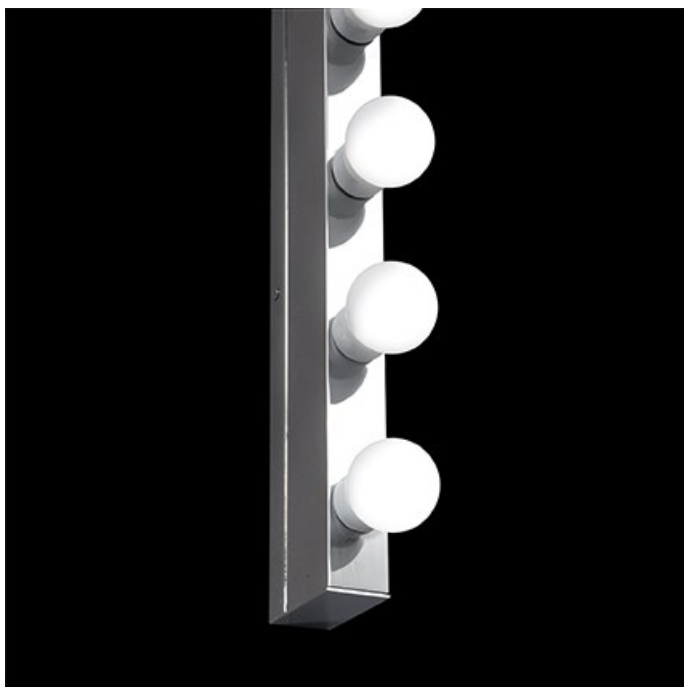

IDEAL LUX APLICA PRIVÈ, 6 BECURI, DULIE E14, L:605 MM, H:38 MM, CROM

Lipsa abajurului va ofera posibilitatea de a folosi o gama variata de becuri cu dulie de tip E14. Cadru metalic cromat. Aplica este dotata cu 6 becuri (neincluse), dar se poate echipa optional cu becuri tip LED, halogen sau economice. Din gama Privè face parte si aplica de dimensiuni mai mari, cu 8 becuri, ce se regaseste in sectiunea de produse compatibile. Fiind un accesoriu de design de tip modern aduce un plus de refinament incaperilor indeplinindu-si in acelasi timp si rolul functional.

Specificatii:

Sursa iluminat: max 6x40W E14

Grad de protectie: IP20

Dimensiuni: L: 605 mm x H: 38 mm x P: 80 mm

Pret: 518,62 LEI (TVA inclus)

Detalii online: <https://www.materialelectrice.ro/aplica-prive-6-becuri-dulie-e14-l-605-mm-h-38-mm-crom>