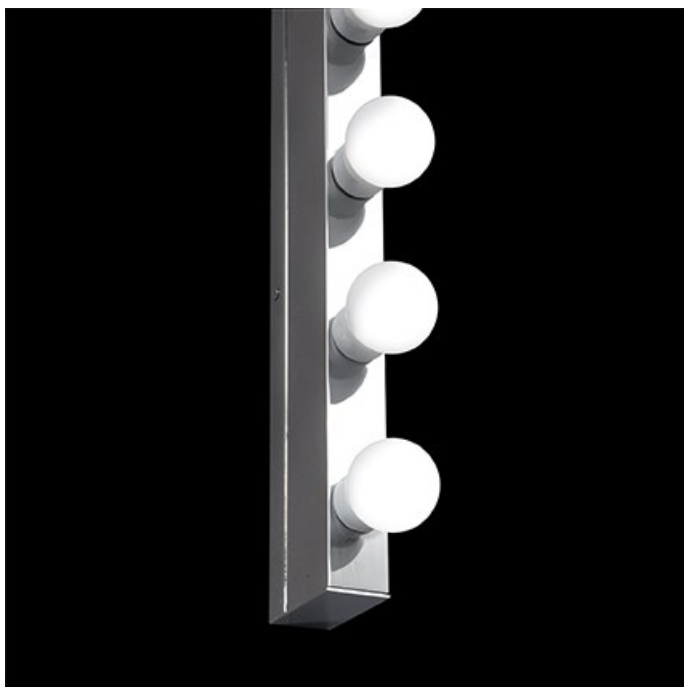

IDEAL LUX APLICA PRIVÈ, 8 BECURI, DULIE E14, L:805 MM, H:38 MM, CROM

Lipsa abajurului va ofera posibilitatea de a folosi o gama variata de becuri cu dulie de tip E14. Cadru metalic cromat. Aplica este dotata cu 8 becuri (neincluse), dar se poate echipa optional cu becuri tip LED, halogen sau economice. Din gama Privè face parte si aplica de dimensiuni mai mici cu 6 becuri, ce se regaseste in sectiunea de produse compatibile. Fiind un accesoriu de design de tip modern aduce un plus de refinament incaperilor indeplinindu-si in acelasi timp si rolul functional.

Specificatii:

Sursa iluminat: max 8x40W E14

Grad de protectie: IP20

Dimensiuni: L: 805 mm x H: 38 mm x P: 80 mm

Pret: 663,82 LEI (TVA inclus)

Detalii online: <https://www.materialelectrice.ro/aplica-prive-8-becuri-dulie-e14-l-805-mm-h-38-mm-crom>