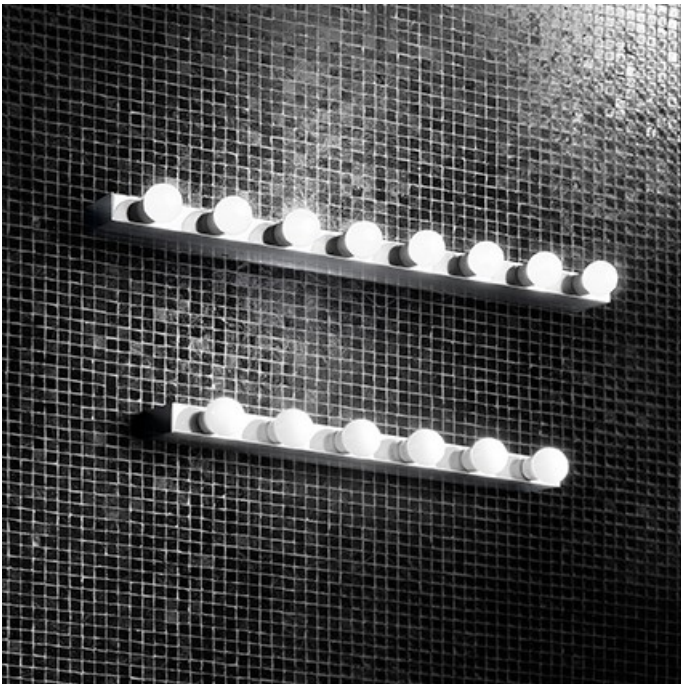

IDEAL LUX APLICA PRIVÈ, 8 BECURI, DULIE E14, L:805 MM, H:38 MM, CROM

Lipsa abajurului va ofera posibilitatea de a folosi o gama variata de becuri cu dulie de tip E14. Cadru metalic cromat. Aplica este dotata cu 8 becuri (neincluse), dar se poate echipa optional cu becuri tip LED, halogen sau economice. Din gama Privè face parte si aplica de dimensiuni mai mici cu 6 becuri, ce se regaseste in sectiunea de produse compatibile. Fiind un accesoriu de design de tip modern aduce un plus de refinament incaperilor indeplinindu-si in acelasi timp si rolul functional.

Specificatii:

Sursa iluminat: max 8x40W E14

Grad de protectie: IP20

Dimensiuni: L: 805 mm x H: 38 mm x P: 80 mm

Pret: 663,82 LEI (TVA inclus)

Detalii online: <https://www.materialelectrice.ro/aplica-prive-8-becuri-dulie-e14-l-805-mm-h-38-mm-crom>