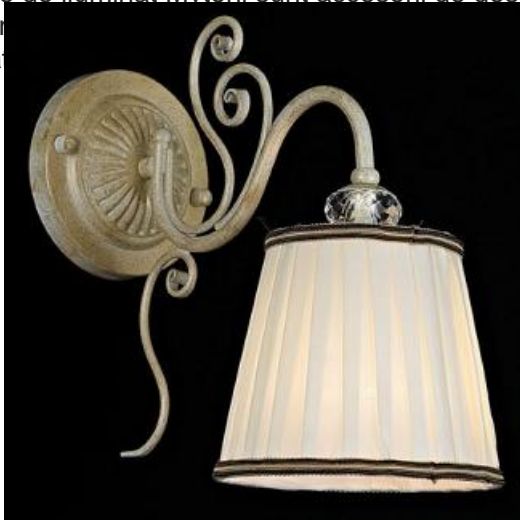

MAYTONI LAMPA PERETE VINTAGE ARM420-01-R

Corpurile de iluminat Mytoni sunt accesorii de design, care pe lângă funcționalitatea lor intrinsecă, aceea de a lumina în interior, au în designul pe care-l au. Cristalele de cea mai bună calitate prelucrate în atelierul nostru conferă acestor corpuri un aer nobil și grandios.

Aplica Vintage din seria de lux Elegant echipată cu 1 bec dulié E14.

Aplica se poate echipa cu bec tip LED , economic sau incandescent.

Elemente decorative din cristal.

Tensiunea de alimentare 230V.

Diametrul 300 mm.

Inaltime 280 mm.

Culoare metal bronz.

Pentru montaj la interior.

Grad de protectie IP20.

Din aceasi gama producatorul pune la dispozitie o intreaga gama de corpuri de iluminat pentru a utiliza incaperea dumneavoastra in acelasi ton.