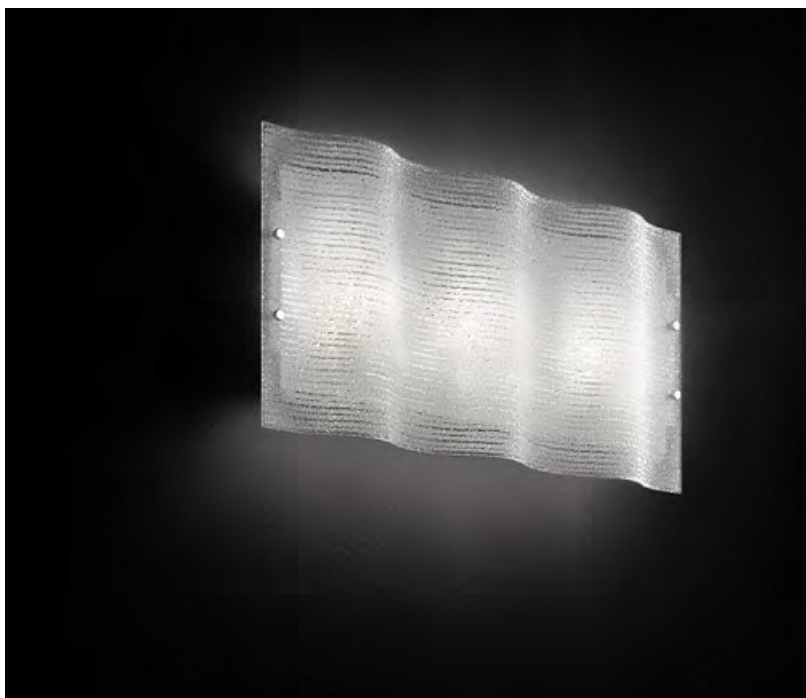

IDEAL LUX

IDEAL LUX PLAFONIERA CICK, 2 BECURI, DULIE E27, L:420 MM, H:220 MM, ALB

Plafoniera cu abajurul alcatuit din trei foi de sticla dispuse astfel: prima foaie este transparenta cu forma ondulata si decorata, a doua foaie este sablata, iar a treia foaie este transparenta. Plafoniera este dotata cu 2 becuri (neincluse), dar se poate echipa optional cu becuri tip LED, halogen sau economice. Fiind un accesoriu de design de tip modern aduce un plus de refinament incaperilor indeplinindu-si in acelasi timp si rolul functional.

Specificatii:

Sursa iluminat: max 2x60W E27

Grad de protectie: IP20

Dimensiuni: L: 420 mm x H: 220 mm x P: 80 mm

Pret: 352,65 LEI (TVA inclus)

Detalii online: <https://www.materialelectrice.ro/plafoniera-cick-2-becuri-dulie-e27-1-420-mm-h-220-mm-alb>