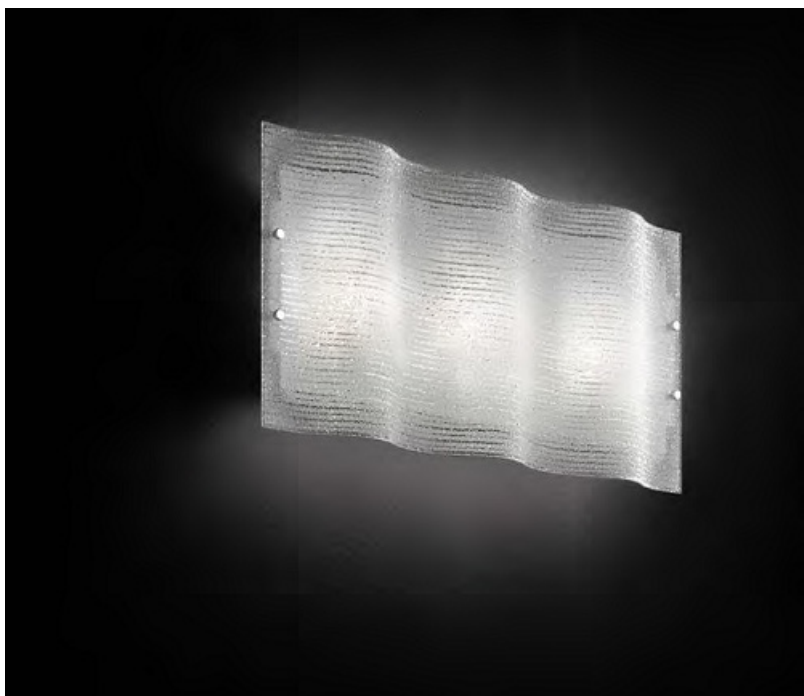

IDEAL LUX

**IDEAL LUX PLAFONIERA CICK, 3 BECURI, DULIE E27, L:600 MM, H:300 MM,
TRANSPARENTA**

Plafoniera cu abajurul alcatuit din trei foi de sticla dispuse astfel: prima foaie este transparenta cu forma ondulata si decorata, a doua foaie este sablata, iar a treia foaie este transparenta. Plafoniera este dotata cu 3 becuri (neincluse), dar se poate echipa optional cu becuri tip LED, halogen sau economice. Fiind un accesoriu de design de tip modern aduce un plus de refinament incaperilor indeplinindu-si in acelasi timp si rolul functional.

Specificatii:

Sursa iluminat: max 3x60W E27

Grad de protectie: IP20

Dimensiuni: L: 600 mm x H: 300 mm x P: 90 mm

Pret: 643,04 LEI (TVA inclus)

Detalii online: <https://www.materialelectrice.ro/plafoniera-cick-3-becuri-dulie-e27-l-600-mm-h-300-mm-alb>