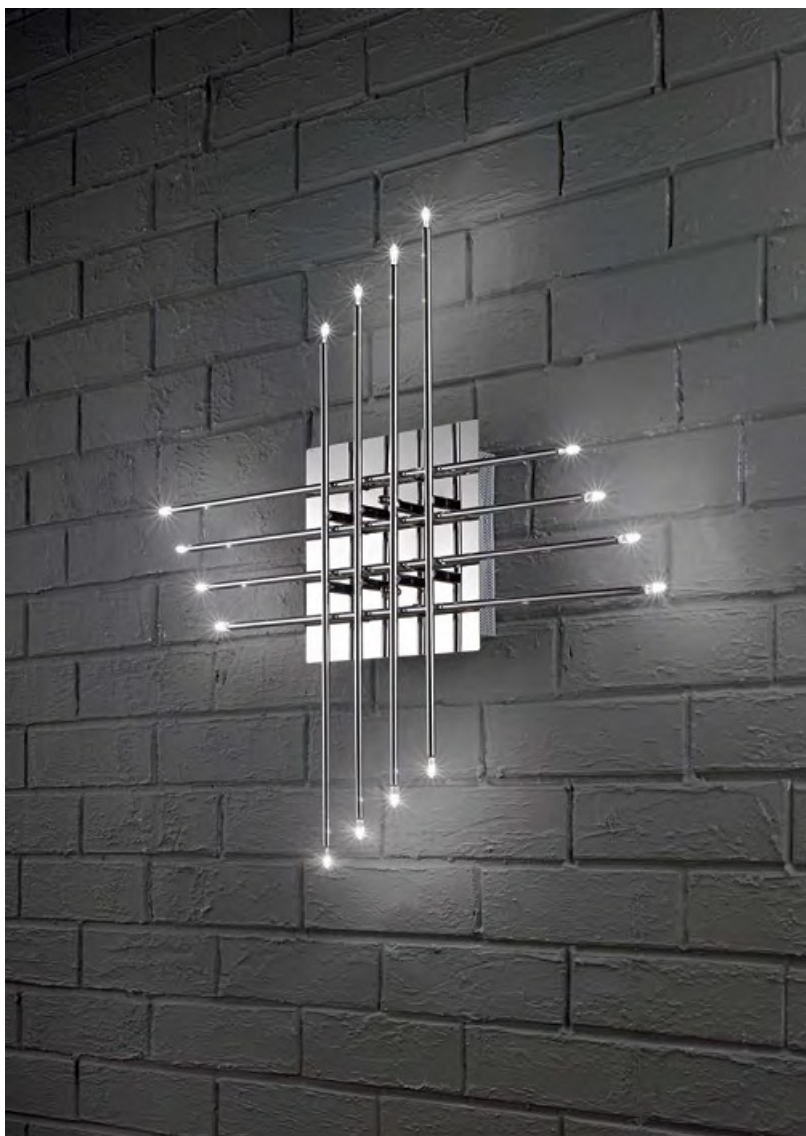

IDEAL LUX PLAFONIERA TIP TOP, 16 BECURI, DULIE G4, L:670 MM, H:670 MM, CROM

Plafoniera cu abajurul alcatuit din bare cu profil rotund. Cadru metalic cromat. Plafoniera este dotata cu 16 becuri (incluse) dar se poate echipa optional cu becuri tip LED, halogen sau economice. Fiind un accesoriu de design de tip modern aduce un plus de refinament incaperilor indeplinindu-si in acelasi timp si rolul functional.

Specificatii:

Sursa iluminat: G4 20W (inclusa); max 16x20W

Grad de protectie: IP20

Dimensiuni: L: 670 mm x H: 670 mm x P: 80 mm

Pret: 1.700,99 LEI (TVA inclus)

Detalii online: <https://www.materialelectrice.ro/plafoniera-tip-top-16-becuri-dulie-g4-l-670-mm-h-670-mm-crom>