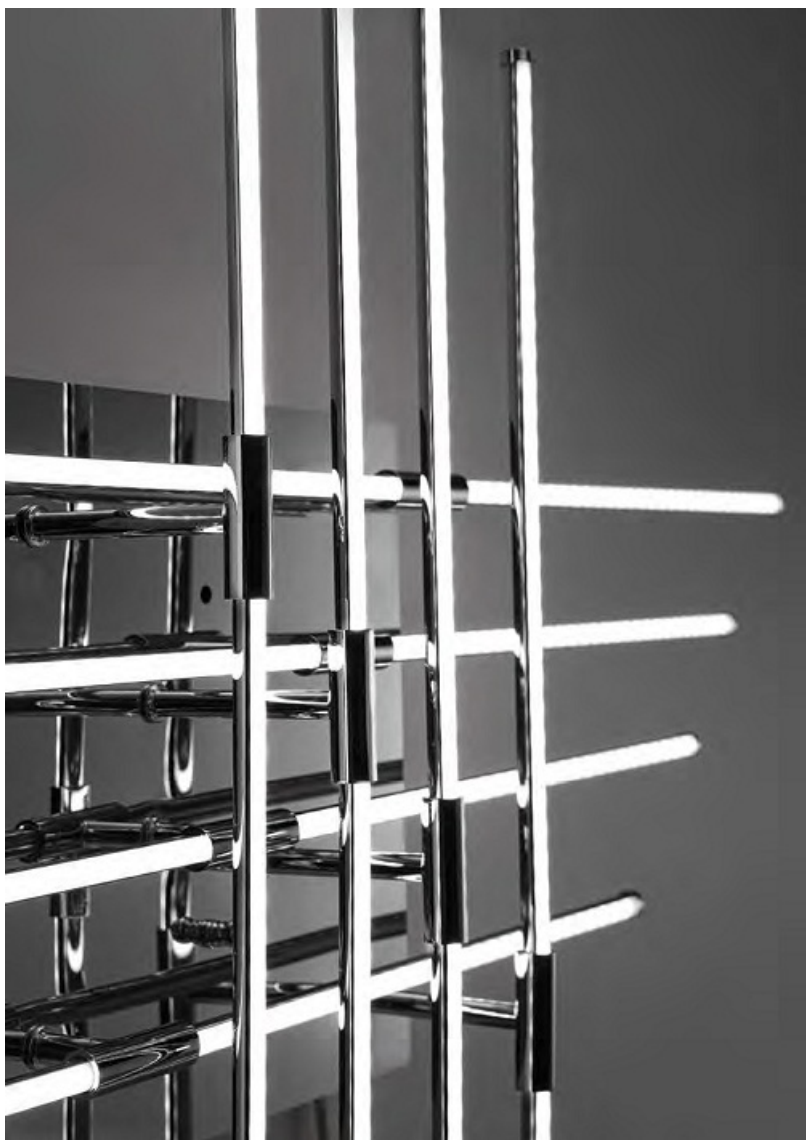

IDEAL LUX

IDEAL LUX CORP DE ILUMINAT CROSS PL360

Plafoniera cu abajurul alcatuit din bare luminoase detasabile. Cadru metalic cromat. Plafoniera este dotata cu 6 LED-uri (incluse). Fiind un accesoriu de design de tip modern aduce un plus de refinament incaperilor indeplinindu-si in acelasi timp si rolul functional.

Specificatii:

Sursa iluminat: 6x4.8W LED / 1584 Lm

Grad de protectie: IP20

Durata de viata: ~20.000 ore

Sursa de lumina: calda

Dimensiuni: D: 830 mm x H: 130 mm

Pret: 2.082,17 LEI (TVA inclus)

Detalii online: <https://www.materialelectrice.ro/plafoniera-cross-6-led-1500-lm-d-830-mm-h-130-mm-crom-27853>