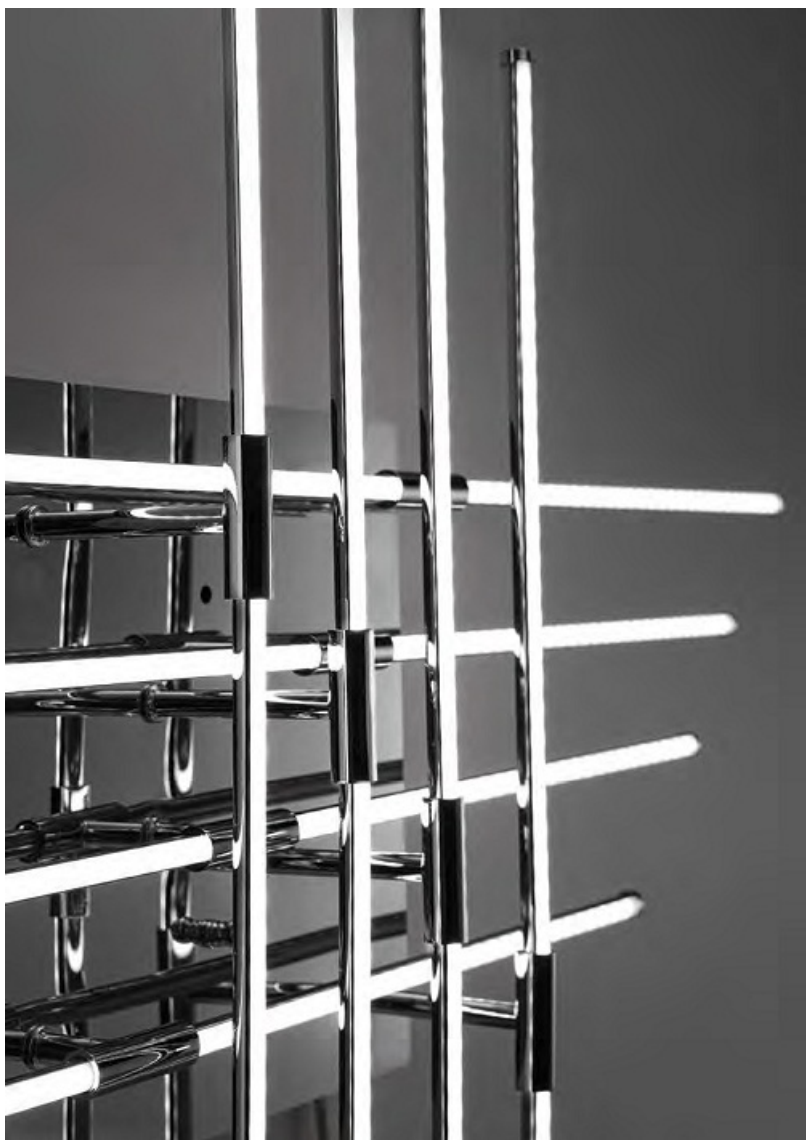

### **IDEAL LUX CORP DE ILUMINAT CROSS PL480**

Plafoniera cu abajurul alcătuit din bare luminoase detasabile. Cadru metalic cromat. Plafoniera este dotata cu 8 LED-uri (incluse). Fiind un accesoriu de design de tip modern aduce un plus de refinament incaperilor indeplinindu-si in acelasi timp si rolul functional.

Specificatii:

Sursa iluminat: 8x4.8W LED / 1584 Lm

Grad de protectie: IP20

Durata de viata: ~20.000 ore

Sursa de lumina: calda

Dimensiuni: D: 900 mm x H: 130 mm

Pret: 2.880,79 LEI (TVA inclus)

Detalii online: <https://www.materialelectrice.ro/plafoniera-cross-8-led-1584-lm-d-900-mm-h-130-mm-crom-27849>