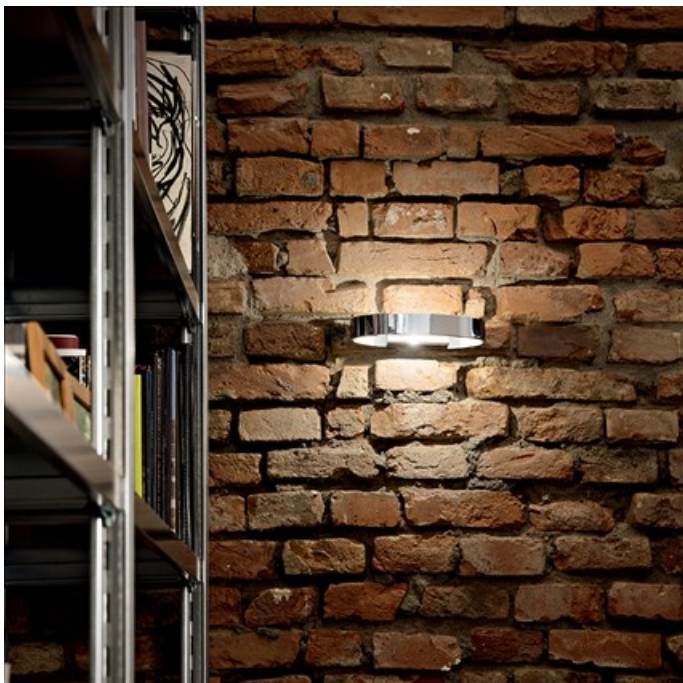

IDEAL LUX CORP DE ILUMINAT ZED AP1 OVAL

Aplica cu abajurul confectionat din aluminiu gros de 6 mm. Cadrul metalic vopsit alb. Aplica este dotata cu 1 LED (inclus). Fiind un accesoriu de design de tip modern aduce un plus de refinament incaperilor indeplinindu-si in acelasi timp si rolul functional.

Specificatii:

Sursa iluminat: 1x5W LED / 390 Lm

Grad de protectie: IP20

Durata de viata: ~50.000 ore

Sursa de lumina: calda

Dimensiuni: L: 135 mm x H: 120 mm x P: 35 mm

Pret: 450,67 LEI (TVA inclus)

Detalii online: <https://www.materialelectrice.ro/aplica-zed-ovala-1-led-390-lm-l-135-mm-h-120-mm-alb-27800>