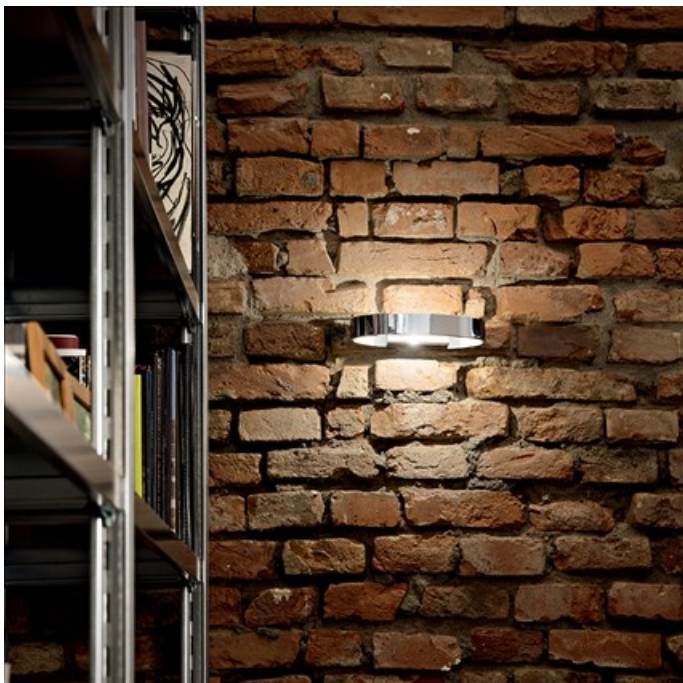

IDEAL LUX APLICA ZED SEMIROTUNDA, 1 LED, 390 LM, L:220 MM, H:95 MM, CROM

Aplica cu abajurul confectionat din aluminiu gros de 6 mm. Cadrul metalic cromat. Aplica este dotata cu 1 LED (inclus). Fiind un accesoriu de design de tip modern aduce un plus de refinament incaperilor indeplinindu-si in acelasi timp si rolul functional.

Specificatii:

Sursa iluminat: 1x5W LED / 390 Lm

Grad de protectie: IP20

Durata de viata: ~50.000 ore

Sursa de lumina: calda

Dimensiuni: L: 220 mm x H: 95 mm x P: 35 mm

Pret: 373,42 LEI (TVA inclus)

Detalii online: <https://www.materialelectrice.ro/aplica-zed-semirotunda-1-led-390-lm-1-220-mm-h-95-mm-crom>