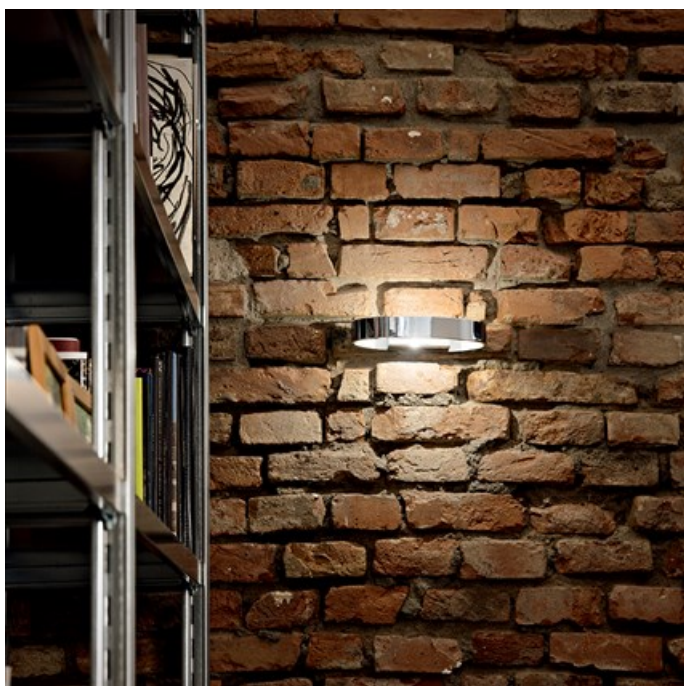

IDEAL LUX CORP DE ILUMINAT ZED AP1 ROUND

Aplica cu abajurul confectionat din aluminiu gros de 6 mm. Cadrul metalic vopsit alb. Aplica este dotata cu 1 LED (inclus). Fiind un accesoriu de design de tip modern aduce un plus de refinament incaperilor indeplinindu-si in acelasi timp si rolul functional.

Specificatii:

Sursa iluminat: 1x5W LED / 390 Lm

Grad de protectie: IP20

Durata de viata: ~50.000 ore

Sursa de lumina: calda

Dimensiuni: L: 220 mm x H: 95 mm x P: 35 mm

Pret: 404,48 LEI (TVA inclus)

Detalii online: <https://www.materialelectrice.ro/aplica-zed-semirotunda-1-led-390-lm-1-220-mm-h-95-mm-alb-27798>