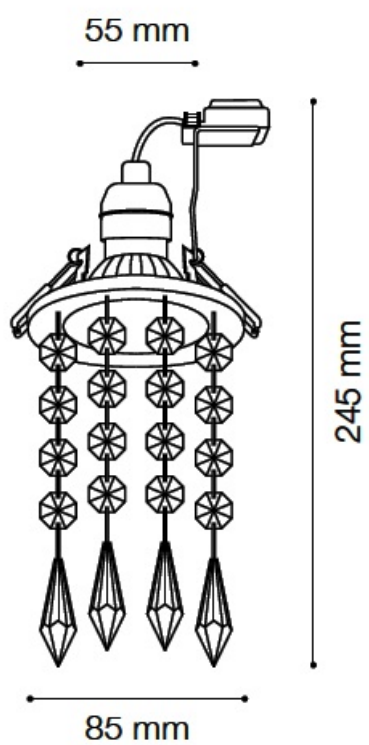

IDEAL LUX CORP DE ILUMINAT BOSSANOVA FI1

Corp metalic cromat, cu elemente decorative de forma octogonala si de turturi din cristal transparent taiat. Partea centrala fixa. Sursa de iluminat inclusa. Se poate echipata optional cu becuri tip LED, halogen sau economice.

Specificatii:

Sursa de iluminat: GU10 28W (inclusa); max: 1x50W GU10

Dimensiuni: Ø 85 mm x H 50 mm

Pret: 103,72 LEI (TVA inclus)

Detalii online: <https://www.materialelectrice.ro/spot-incestrat-bossanova-d-85-mm-50w-dulie-gu10-transparent-27763>