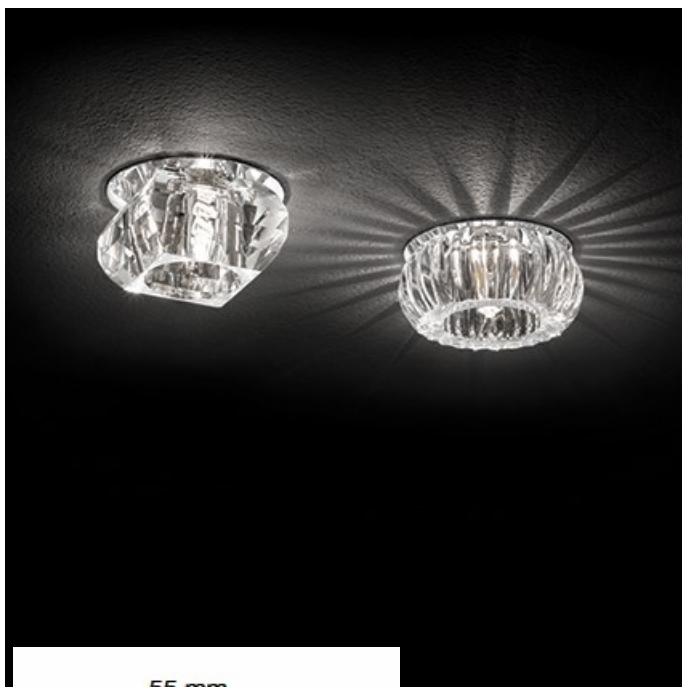

IDEAL LUX CORP DE ILUMINAT SOUL-2 FI1

Corp metalic cromat, cu element decorativ din cristal transparent taiat. Partea centrala fixa. Sursa de iluminat inclusa. Se poate echipata optional cu becuri tip LED, halogen sau economice.

Specificatii:

Sursa de iluminat: G9 28W (inclusa); max: 1x40W G9

Dimensiuni: Ø 80 mm x H 50 mm

Pret: 101,10 LEI (TVA inclus)

Detalii online: <https://www.materialelectrice.ro/spot-incestrat-soul-2-d-80-mm-40w-dulie-g9-transparent-27762>