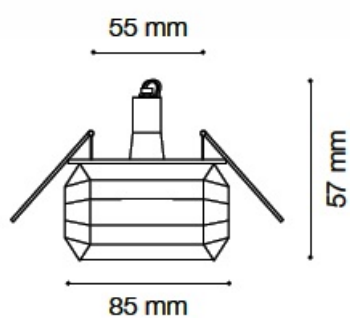

IDEAL LUX CORP DE ILUMINAT SOUL-2 FI1

Corp metalic cromat, cu element decorativ din cristal transparent taiat. Partea centrala fixa. Sursa de iluminat inclusa. Se poate echipata optional cu becuri tip LED, halogen sau economice.

Specificatii:

Sursa de iluminat: G9 28W (inclusa); max: 1x40W G9

Dimensiuni: Ø 80 mm x H 50 mm

Pret: 101,10 LEI (TVA inclus)

Detalii online: <https://www.materialelectrice.ro/spot-incestrat-soul-2-d-80-mm-40w-dulie-g9-transparent-27762>