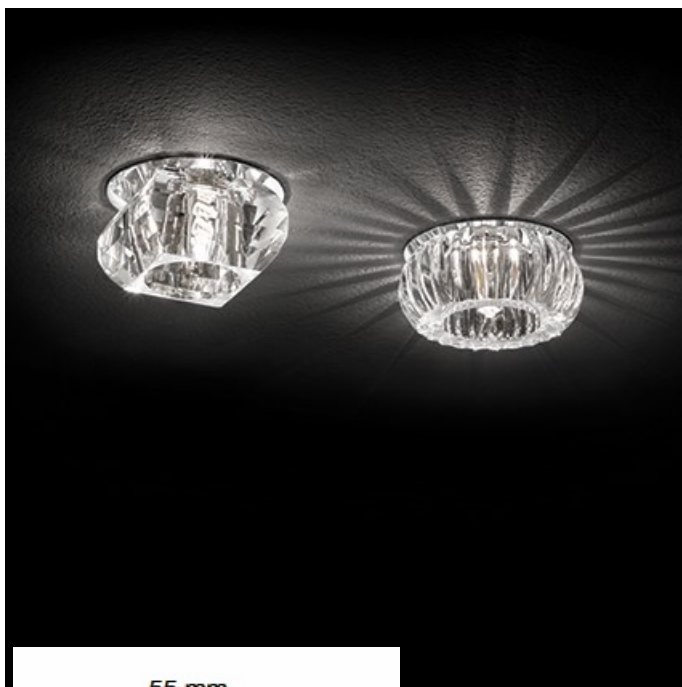

IDEAL LUX CORP DE ILUMINAT SOUL-2 FI1

Corp metalic cromat, cu element decorativ din cristal transparent taiat. Partea centrala fixa. Sursa de iluminat inclusa. Se poate echipata optional cu becuri tip LED, halogen sau economice.

Specificatii:

Sursa de iluminat: G9 28W (inclusa); max: 1x40W G9

Dimensiuni: Ø 80 mm x H 50 mm

Pret: 103,72 LEI (TVA inclus)

Detalii online: <https://www.materialelectrice.ro/spot-incestrat-soul-2-d-80-mm-40w-dulie-g9-transparent-27762>