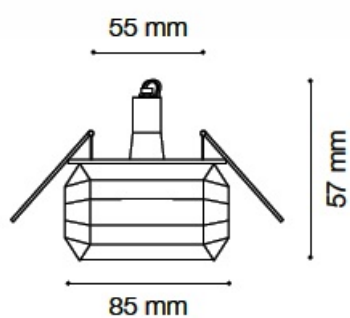

IDEAL LUX CORP DE ILUMINAT SOUL-2 FI1

Corp metalic cromat, cu element decorativ din cristal transparent taiat. Partea centrala fixa. Sursa de iluminat inclusa. Se poate echipata optional cu becuri tip LED, halogen sau economice.

Specificatii:

Sursa de iluminat: G9 28W (inclusa); max: 1x40W G9

Dimensiuni: Ø 80 mm x H 50 mm

Pret: 103,72 LEI (TVA inclus)

Detalii online: <https://www.materialelectrice.ro/spot-incestrat-soul-2-d-80-mm-40w-dulie-g9-transparent-27762>