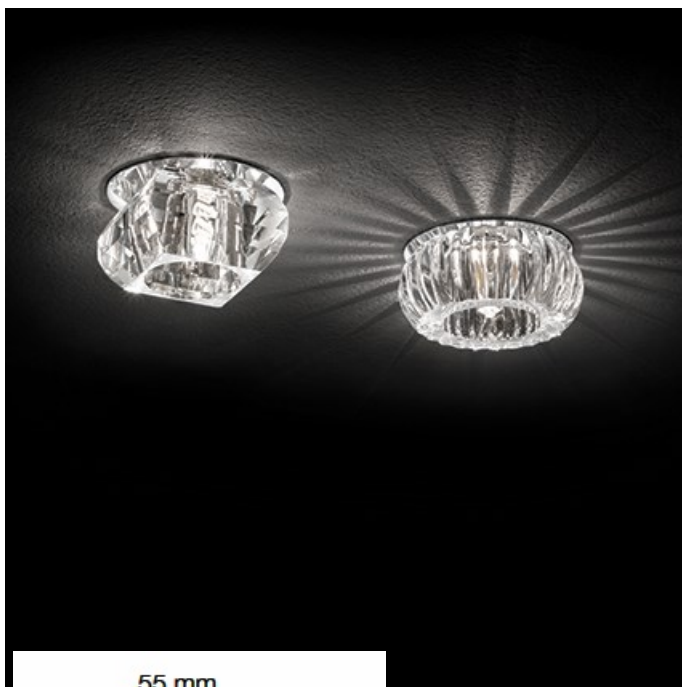

IDEAL LUX CORP DE ILUMINAT SOUL-1 FI1

Corp metalic cromat, cu element decorativ din cristal transparent taiat. Partea centrala fixa. Sursa de iluminat inclusa. Se poate echipata optional cu becuri tip LED, halogen sau economice.

Specificatii:

Sursa de iluminat: G9 28W (inclusa); max: 1x40W G9

Dimensiuni: L 80 x H 70 x P 80 mm

Pret: 103,72 LEI (TVA inclus)

Detalii online: <https://www.materialelectrice.ro/spot-incastrat-soul-1-1-80-mm-40w-dulie-g9-transparent-27761>