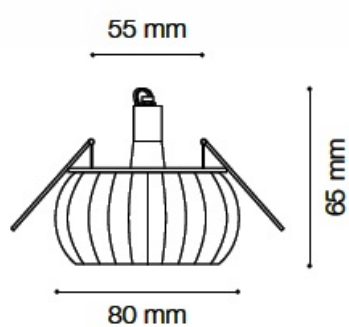

IDEAL LUX CORP DE ILUMINAT SOUL-1 FI1

Corp metalic cromat, cu element decorativ din cristal transparent taiat. Partea centrala fixa. Sursa de iluminat inclusa. Se poate echipata optional cu becuri tip LED, halogen sau economice.

Specificatii:

Sursa de iluminat: G9 28W (inclusa); max: 1x40W G9

Dimensiuni: L 80 x H 70 x P 80 mm

Pret: 103,72 LEI (TVA inclus)

Detalii online: <https://www.materialelectrice.ro/spot-incastrat-soul-1-1-80-mm-40w-dulie-g9-transparent-27761>