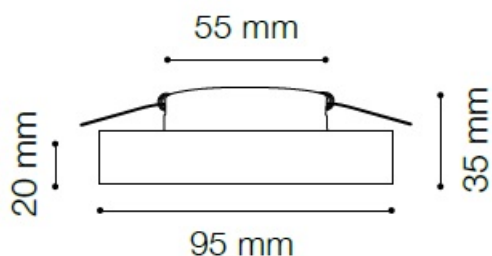

**IDEAL LUX SPOT INCASTRAT BLUES, D:95 MM, 50W, DULIE GU10, ROTUND, TRANSPARENT**

Corp din aluminiu rotund cu finisaj alb, fumuriu sau transparent. Partea centrala fixa. Sursa de iluminat inclusa. Se poate echipata optional cu becuri tip LED, halogen sau economice. Se vinde in set de 3 bucati.

Specificatii:

Sursa de iluminat: GU10 28W (inclusa); max: 1x50W

Dimensiuni: Ø 95 mm x H 35 mm

Pret: 124,43 LEI (TVA inclus)

Detalii online: <https://www.materialelectrice.ro/spot-incastrat-blues-d-95-mm-50w-dulie-gu10-rotund-transparent>