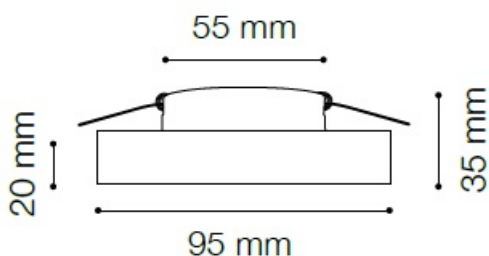

IDEAL LUX SPOT INCASTRAT BLUES, D:95 MM, 50W, DULIE GU10, ROTUND, FUMURIU

Corp din aluminiu rotund cu finisaj alb, fumuriu sau transparent. Partea centrala fixa. Sursa de iluminat inclusa. Se poate echipata optional cu becuri tip LED, halogen sau economice. Se vinde in set de 3 bucati.

Specificatii:

Sursa de iluminat: GU10 28W (inclusa); max: 1x50W

Dimensiuni: Ø 95 mm x H 35 mm

Pret: 124,43 LEI (TVA inclus)

Detalii online: <https://www.materialelectrice.ro/spot-incastrat-blues-d-93-mm-50w-dulie-gu10-rotund-fumuriu>