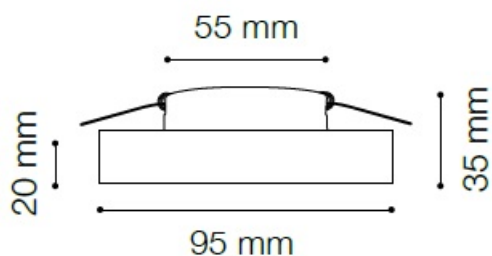

IDEAL LUX CORP DE ILUMINAT BLUES ROUND

Corp din aluminiu rotund cu finisaj alb, fumuriu sau transparent. Partea centrala fixa. Sursa de iluminat inclusa. Se poate echipata optional cu becuri tip LED, halogen sau economice. Se vinde in set de 3 bucati.

Specificatii:

Sursa de iluminat: GU10 28W (inclusa); max: 1x50W

Dimensiuni: Ø 95 mm x H 35 mm

Pret: 124,43 LEI (TVA inclus)

Detalii online: <https://www.materialeelectrice.ro/spot-incastrat-blues-d-95-mm-50w-dulie-gu10-rotund-alb-27758>