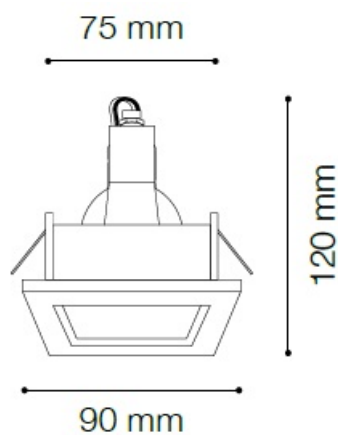

IDEAL LUX SPOT INCASTRAT FUNKY, D:90 MM, 50W, DULIE GU10, PATRAT, NICHEL

Spot incastrat fix, ce foloseste un corp metalic patrat, cu finisaj alb, brun, cromat, nichelat sau aluminiu. Sursa de iluminat neinclusa. Se poate echipata optional cu becuri tip LED, halogen sau economice.

Specificatii:

Sursa de iluminat: max: 1x50W

Dimensiuni: Ø 90 x H 90 x P 45 mm

Pret: 62,25 LEI (TVA inclus)

Detalii online: <https://www.materialelectrice.ro/spot-incastrat-funky-d-90-mm-50w-dulie-gu10-patrat-nichel>