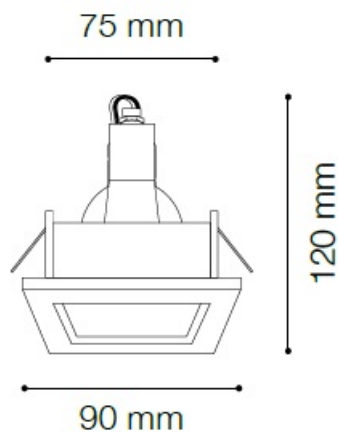

### **IDEAL LUX SPOT INCASTRAT FUNKY, D:90 MM, 50W, DULIE GU10, PATRAT, CROM**

Spot incastrat fix, ce foloseste un corp metalic patrat, cu finisaj alb, brun, cromat, nichelat sau aluminiu. Sursa de iluminat neinclusa. Se poate echipata optional cu becuri tip LED, halogen sau economice.

Specificatii:

Sursa de iluminat: max: 1x50W

Dimensiuni: Ø 90 x H 90 x P 45 mm

Pret: 93,37 LEI (TVA inclus)

Detalii online: <https://www.materialeelectrice.ro/spot-incastrat-funky-d-90-mm-50w-dulie-gu10-patrat-crom>