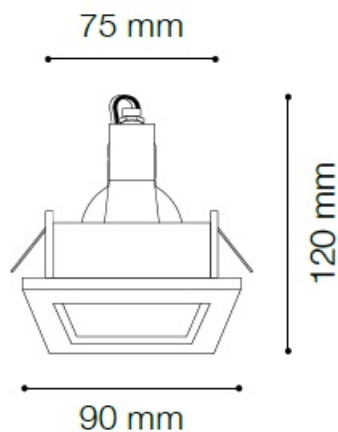

IDEAL LUX SPOT INCASTRAT FUNKY, D:90 MM, 50W, DULIE GU10, PATRAT, BRUN

Spot incastrat fix, ce foloseste un corp metalic patrat, cu finisaj alb, brun, cromat, nichelat sau aluminiu. Sursa de iluminat neinclusa. Se poate echipata optional cu becuri tip LED, halogen sau economice.

Specificatii:

Sursa de iluminat: max: 1x50W

Dimensiuni: Ø 90 x H 90 x P 45 mm

Pret: 93,37 LEI (TVA inclus)

Detalii online: <https://www.materialeelectrice.ro/spot-incastrat-funky-d-90-mm-50w-dulie-gu10-patrat-brun>