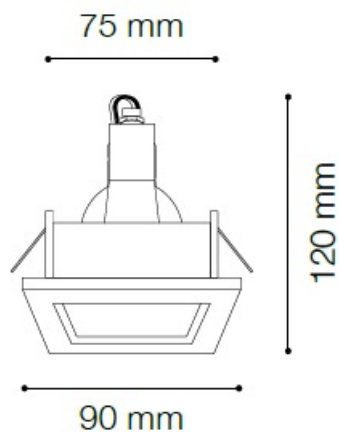

IDEAL LUX SPOT INCASTRAT FUNKY, D:90 MM, 50W, DULIE GU10, PATRAT, ALB

Spot incastrat fix, ce foloseste un corp metalic patrat, cu finisaj alb, brun, cromat, nichelat sau aluminiu. Sursa de iluminat neinclusa. Se poate echipata optional cu becuri tip LED, halogen sau economice.

Specificatii:

Sursa de iluminat: max: 1x50W

Dimensiuni: Ø 90 x H 90 x P 45 mm

Pret: 93,37 LEI (TVA inclus)

Detalii online: <https://www.materialeelectrice.ro/spot-incastrat-funky-d-90-mm-50w-dulie-gu10-patrat-alb>