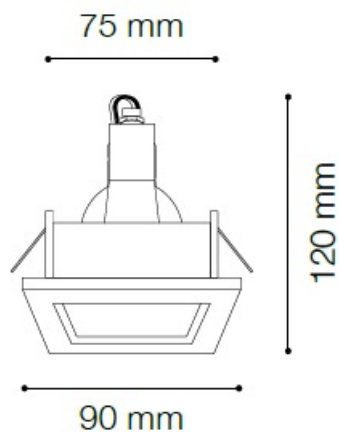

### IDEAL LUX CORP DE ILUMINAT FUNKY

Spot incastat fix, ce foloseste un corp metalic patrat, cu finisaj alb, brun, cromat, nichelat sau aluminiu. Sursa de iluminat neinclusa. Se poate echipata optional cu becuri tip LED, halogen sau economice.

Specificatii:

Sursa de iluminat: max: 1x50W

Dimensiuni: Ø 90 x H 90 x P 45 mm

Pret: 93,37 LEI (TVA inclus)

Detalii online: <https://www.materialeelectrice.ro/spot-incastat-funky-d-90-mm-50w-dulie-gu10-patrat->