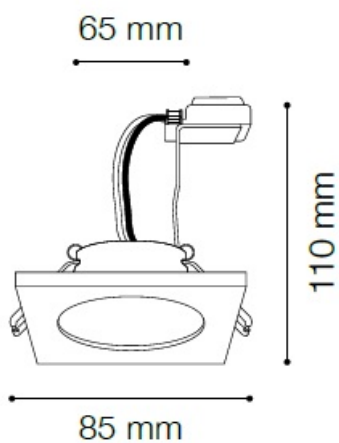

IDEAL LUX SPOT INCASTRAT HIP HOP, L:85 MM, 50W, DULIE GU10, PATRAT, CROM

Spot incastat ce foloseste un corp metalic patrat cu finisaj alb mat sau cromat. Sursa de iluminat neinclusa. Se poate echipata optional cu becuri tip LED, halogen sau economice.

Specificatii:

Sursa de iluminat: max: 1x50W

Dimensiuni: L 85 mm x H 25 mm x P 85 mm

Pret: 46,68 LEI (TVA inclus)

Detalii online: <https://www.materialelectrice.ro/spot-incastrat-hip-hop-1-85-mm-50w-dulie-gu10-patrat-crom>