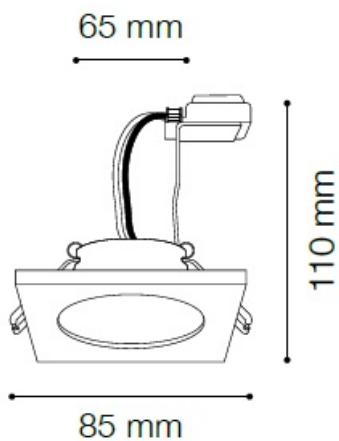

IDEAL LUX SPOT INCASTRAT HIP HOP, L:85 MM, 50W, DULIE GU10, PATRAT, ALB

Spot incastat ce foloseste un corp metalic patrat cu finisaj alb mat sau cromat. Sursa de iluminat neinclusa. Se poate echipata optional cu becuri tip LED, halogen sau economice.

Specificatii:

Sursa de iluminat: max: 1x50W

Dimensiuni: L 85 mm x H 25 mm x P 85 mm

Pret: 46,68 LEI (TVA inclus)

Detalii online: <https://www.materialelectrice.ro/spot-incastrat-hip-hop-1-85-mm-50w-dulie-gu10-patrat-alb>