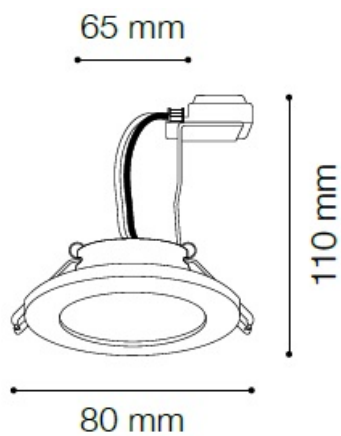

**IDEAL LUX SPOT INCASTRAT HIP HOP, D:80 MM, 50W, DULIE GU10, ROTUND, CROM**

Spot incastrat ce foloseste un corp metalic rotund cu finisaj alb mat sau cromat. Sursa de iluminat neinclusa. Se poate echipata optional cu becuri tip LED, halogen sau economice.

Specificatii:

Sursa de iluminat: max: 1x50W

Dimensiuni: Ø 80 x H 25 mm

Pret: 46,68 LEI (TVA inclus)

Detalii online: <https://www.materialelectrice.ro/spot-incestrat-hip-hop-d-80-mm-50w-dulie-gu10-rotund-crom>