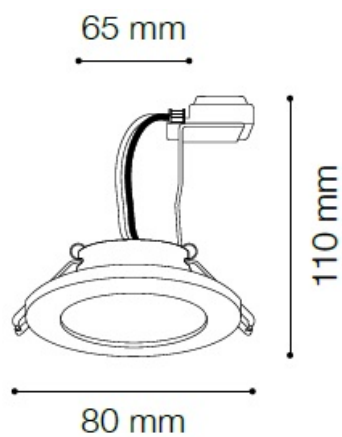

IDEAL LUX SPOT INCASTRAT HIP HOP, D:85 MM, 50W, DULIE GU10, ROTUND, ALB

Spot incastat ce foloseste un corp metalic rotund cu finisaj alb mat sau cromat. Sursa de iluminat neinclusa. Se poate echipata optional cu becuri tip LED, halogen sau economice.

Specificatii:

Sursa de iluminat: max: 1x50W

Dimensiuni: Ø 85 x H 25 mm

Pret: 46,68 LEI (TVA inclus)

Detalii online: <https://www.materialelectrice.ro/spot-incastrat-hip-hop-d-82-mm-50w-dulie-gu10-rotund-nichel>