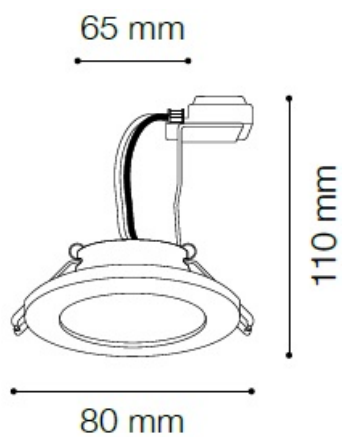

IDEAL LUX SPOT INCASTRAT HIP HOP, D:85 MM, 50W, DULIE GU10, ROTUND, ALB

Spot incastat ce foloseste un corp metalic rotund cu finisaj alb mat sau cromat. Sursa de iluminat neinclusa. Se poate echipata optional cu becuri tip LED, halogen sau economice.

Specificatii:

Sursa de iluminat: max: 1x50W

Dimensiuni: Ø 85 x H 25 mm

Pret: 46,68 LEI (TVA inclus)

Detalii online: <https://www.materialelectrice.ro/spot-incestrat-hip-hop-d-82-mm-50w-dulie-gu10-rotund-nichel>