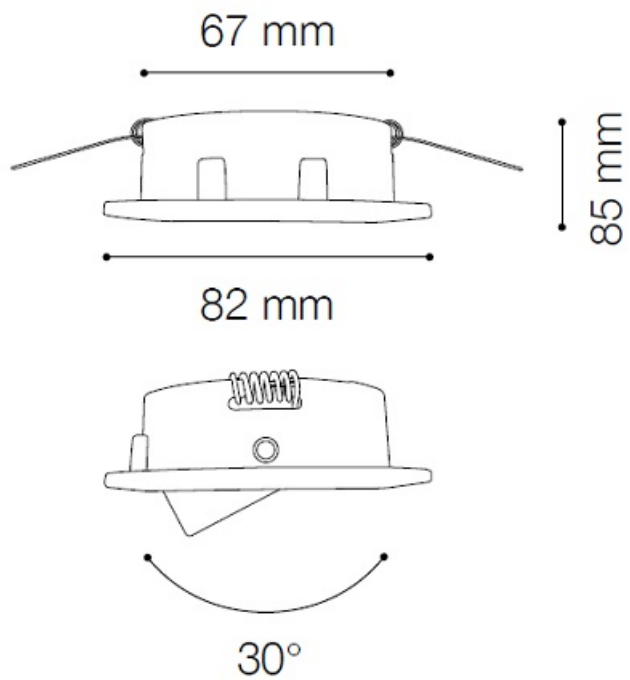

**IDEAL LUX SPOT INCASTRAT SWING, D:82 MM, 50W, DULIE GU10, ROTUND, NICHEL**

Corp din aluminiu rotund cu finisaj alb, brun, cromat, nichelat, sau aluminiu. Partea centrala reglabila. Spot compus din 3 piese. Sursa de iluminat inclusa. Se poate echipata optional cu becuri tip LED, halogen sau economice.

Specificatii:

Sursa de iluminat: GU10 28W (inclusa); max: 1x50W

Dimensiuni: Ø 82 mm x H 85 mm

Pret: 62,25 LEI (TVA inclus)

Detalii online: <https://www.materialelectrice.ro/spot-incestrat-swing-d-82-mm-50w-dulie-gu10-rotund-nichel>