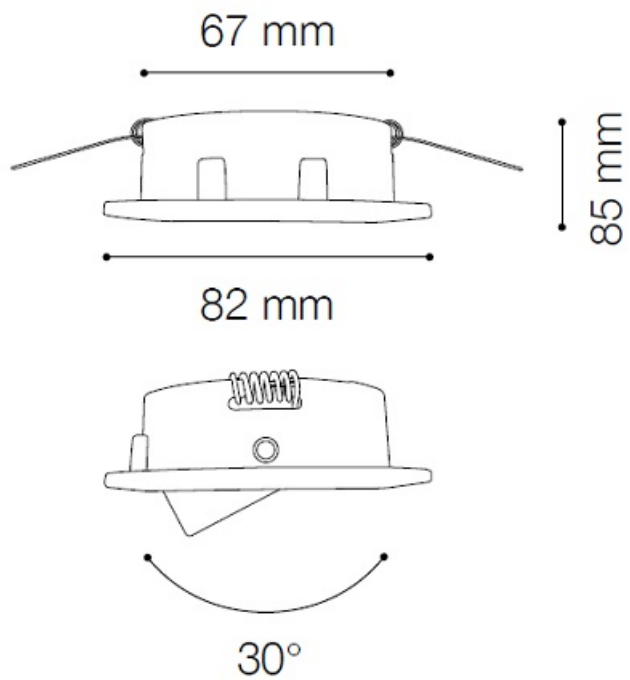

**IDEAL LUX SPOT INCASTRAT SWING, D:82 MM, 50W, DULIE GU10, ROTUND, CROM**

Corp din aluminiu rotund cu finisaj alb, brun, cromat, nichelat, sau aluminiu. Partea centrala reglabila. Spot compus din 3 piese. Sursa de iluminat inclusa. Se poate echipata optional cu becuri tip LED, halogen sau economice.

Specificatii:

Sursa de iluminat: GU10 28W (inclusa); max: 1x50W

Dimensiuni: Ø 82 mm x H 85 mm

Pret: 62,25 LEI (TVA inclus)

Detalii online: <https://www.materialelectrice.ro/spot-incestrat-swing-d-82-mm-50w-dulie-gu10-rotund-crom>