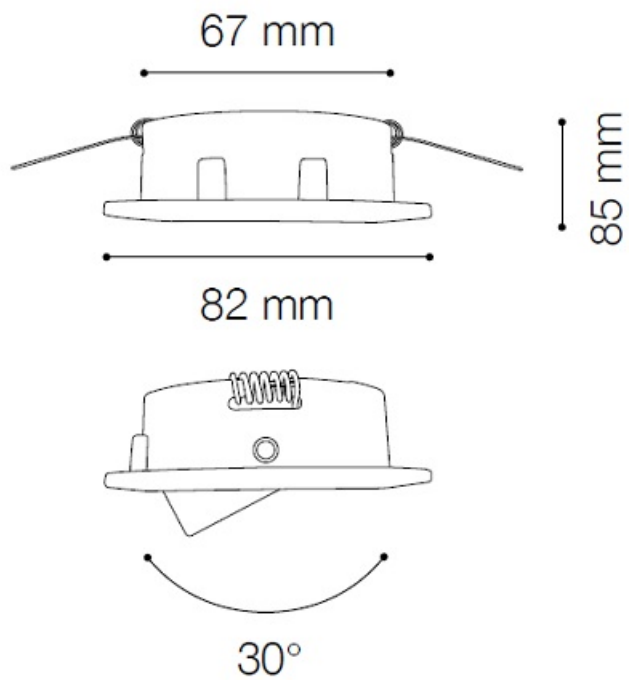

IDEAL LUX SPOT INCASTRAT SWING, D:82 MM, 50W, DULIE GU10, ROTUND, CROM

Corp din aluminiu rotund cu finisaj alb, brun, cromat, nichelat, sau aluminiu. Partea centrala reglabila. Spot compus din 3 piese. Sursa de iluminat inclusa. Se poate echipata optional cu becuri tip LED, halogen sau economice.

Specificatii:

Sursa de iluminat: GU10 28W (inclusa); max: 1x50W

Dimensiuni: Ø 82 mm x H 85 mm

Pret: 62,25 LEI (TVA inclus)

Detalii online: <https://www.materialelectrice.ro/spot-incestrat-swing-d-82-mm-50w-dulie-gu10-rotund-crom>