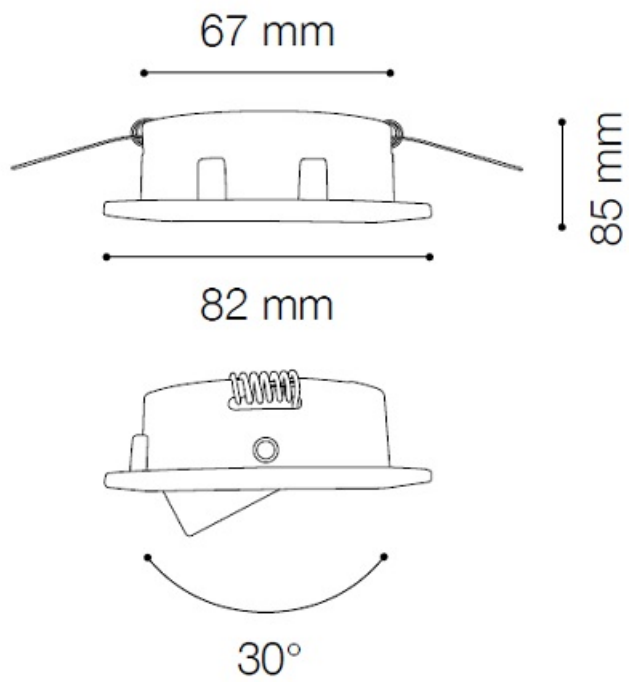

IDEAL LUX SPOT INCASTRAT SWING, D:82 MM, 50W, DULIE GU10, ROTUND, BRUN

Corp din aluminiu rotund cu finisaj alb, brun, cromat, nichelat, sau aluminiu. Partea centrala reglabila. Spot compus din 3 piese. Sursa de iluminat inclusa. Se poate echipata optional cu becuri tip LED, halogen sau economice.

Specificatii:

Sursa de iluminat: GU10 28W (inclusa); max: 1x50W

Dimensiuni: Ø 82 mm x H 85 mm

Pret: 62,25 LEI (TVA inclus)

Detalii online: <https://www.materialelectrice.ro/spot-incestrat-swing-d-82-mm-50w-dulie-gu10-rotund-brun>