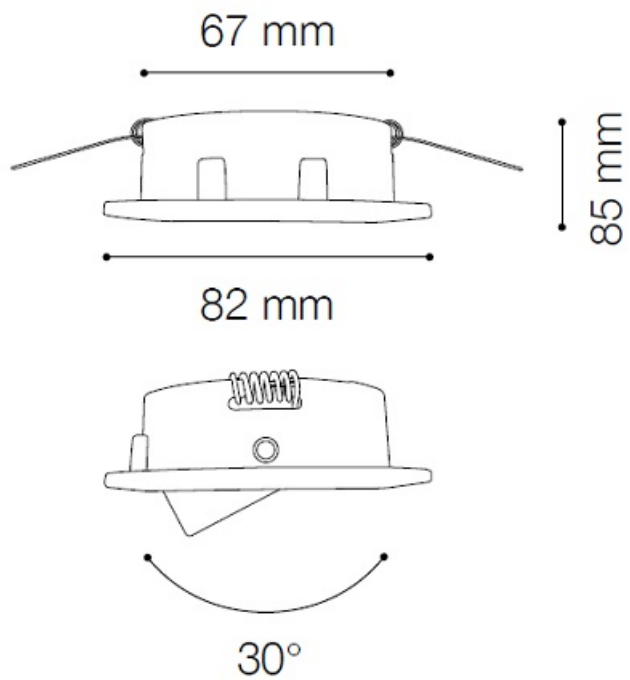

IDEAL LUX SPOT INCASTRAT SWING, D:82 MM, 50W, DULIE GU10, ROTUND, ALB

Corp din aluminiu rotund cu finisaj alb, brun, cromat, nichelat, sau aluminiu. Partea centrala reglabila. Spot compus din 3 piese. Sursa de iluminat inclusa. Se poate echipata optional cu becuri tip LED, halogen sau economice.

Specificatii:

Sursa de iluminat: GU10 28W (inclusa); max: 1x50W

Dimensiuni: Ø 82 mm x H 85 mm

Pret: 62,25 LEI (TVA inclus)

Detalii online: <https://www.materialelectrice.ro/spot-incestrat-swing-d-82-mm-50w-dulie-gu10-rotund-alb>