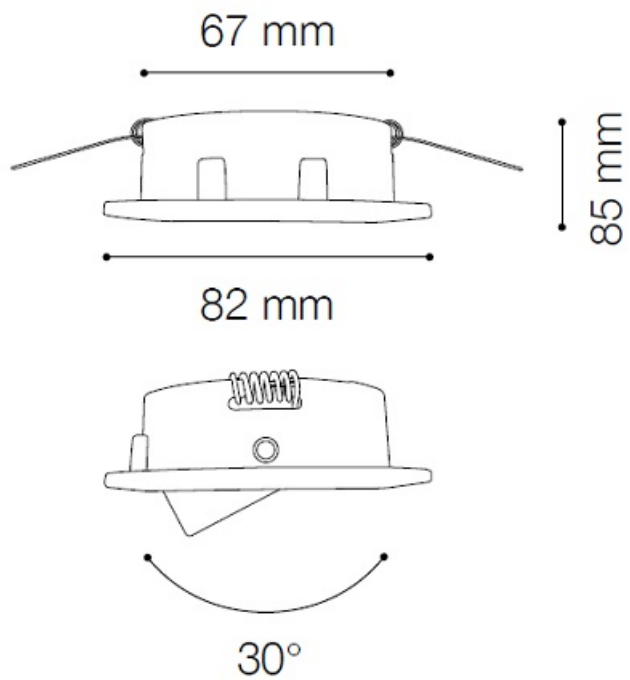

IDEAL LUX CORP DE ILUMINAT SWING

Corp din aluminiu rotund cu finisaj alb, brun, cromat, nichelat, sau aluminiu. Partea centrala reglabila. Spot compus din 3 piese. Sursa de iluminat inclusa. Se poate echipata optional cu becuri tip LED, halogen sau economice.

Specificatii:

Sursa de iluminat: GU10 28W (inclusa); max: 1x50W

Dimensiuni: Ø 82 mm x H 85 mm

Pret: 36,27 LEI (TVA inclus)

Detalii online: <https://www.materialelectrice.ro/spot-incestrat-swing-d-82-mm-50w-dulie-gu10-rotund-aluminiu-27744>