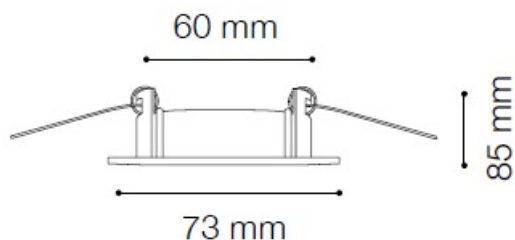

**IDEAL LUX SPOT INCASTRAT JAZZ, D:73 MM, 50W, DULIE GU10, ROTUND, NICHEL**

Corp din aluminiu rotund cu finisaj alb, cromat sau nichelat. Partea centrala reglabila. Spot compus din 3 piese. Sursa de iluminat inclusa. Se poate echipata optional cu becuri tip LED, halogen sau economice.

Specificatii:

Sursa de iluminat: GU10 28W (inclusa); max: 1x50W

Dimensiuni: Ø 73 mm x H 85 mm

Pret: 51,83 LEI (TVA inclus)

Detalii online: <https://www.materialelectrice.ro/spot-incastrat-jazz-d-73-mm-50w-dulie-gu10-rotund-nichel>