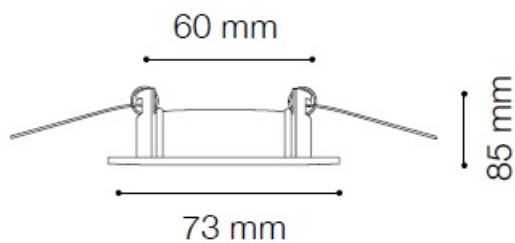

### **IDEAL LUX SPOT INCASTRAT JAZZ, D:73 MM, 50W, DULIE GU10, ROTUND, CROM**

Corp din aluminiu rotund cu finisaj alb, cromat sau nichelat. Partea centrala reglabila. Spot compus din 3 piese. Sursa de iluminat inclusa. Se poate echipata optional cu becuri tip LED, halogen sau economice.

Specificatii:

Sursa de iluminat: GU10 28W (inclusa); max: 1x50W

Dimensiuni: Ø 73 mm x H 85 mm

Pret: 51,83 LEI (TVA inclus)

Detalii online: <https://www.materialelectrice.ro/spot-incastrat-jazz-d-73-mm-50w-dulie-gu10-rotund-crom>