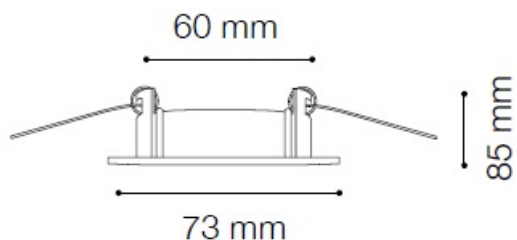

IDEAL LUX SPOT INCASTRAT JAZZ, D:73 MM, 50W, DULIE GU10, ROTUND, BRUN

Corp din aluminiu rotund cu finisaj alb, cromat sau nichelat. Partea centrala reglabila. Spot compus din 3 piese. Sursa de iluminat inclusa. Se poate echipata optional cu becuri tip LED, halogen sau economice.

Specificatii:

Sursa de iluminat: GU10 28W (inclusa); max: 1x50W

Dimensiuni: Ø 73 mm x H 85 mm

Pret: 51,83 LEI (TVA inclus)

Detalii online: <https://www.materialelectrice.ro/spot-incastrat-jazz-d-73-mm-50w-dulie-gu10-rotund-brun>