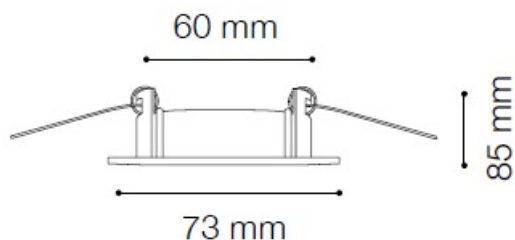

IDEAL LUX SPOT INCASTRAT JAZZ, D:73 MM, 50W, DULIE GU10, ROTUND, ALB

Corp din aluminiu rotund cu finisaj alb, cromat sau nichelat. Partea centrala reglabila. Spot compus din 3 piese. Sursa de iluminat inclusa. Se poate echipata optional cu becuri tip LED, halogen sau economice.

Specificatii:

Sursa de iluminat: GU10 28W (inclusa); max: 1x50W

Dimensiuni: Ø 73 mm x H 85 mm

Pret: 51,83 LEI (TVA inclus)

Detalii online: <https://www.materialelectrice.ro/spot-incastrat-jazz-d-73-mm-50w-dulie-gu10-rotund-alb>