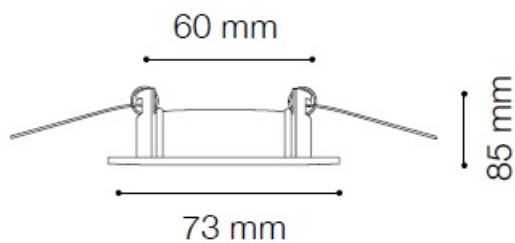

IDEAL LUX CORP DE ILUMINAT JAZZ

Corp din aluminiu rotund cu finisaj alb, cromat sau nichelat. Partea centrala reglabila. Spot compus din 3 piese. Sursa de iluminat inclusa. Se poate echipata optional cu becuri tip LED, halogen sau economice.

Specificatii:

Sursa de iluminat: GU10 28W (inclusa); max: 1x50W

Dimensiuni: Ø 73 mm x H 85 mm

Pret: 25,92 LEI (TVA inclus)

Detalii online: <https://www.materialelectrice.ro/spot-incestrat-jazz-d-73-mm-50w-dulie-gu10-rotund-aluminiu-27739>