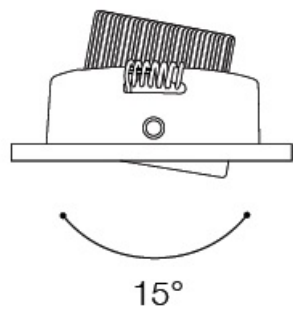

### **IDEAL LUX SPOT INCASTRAT DELTA, D:70 MM, 1W, 90LM, LED, ROTUND, NICHEL**

Corp din aluminiu rotund cu finisaj alb, cromat sau nichelat. Partea centrala reglabila. Spot compus din 3 piese. Sursa de iluminat inclusa.

Specificatii:

Sursa de iluminat: 1x1W LED

Tip lumina: calda

Durata de viata: ~ 20.000 ore

Dimensiuni: a 70 b 55 c 50 mm

Flux luminos: 90 Lm

Pret: 77,81 LEI (TVA inclus)

Detalii online: <https://www.materialelectrice.ro/spot-incestrat-delta-d-70-mm-1w-90lm-led-rotund-nichel>