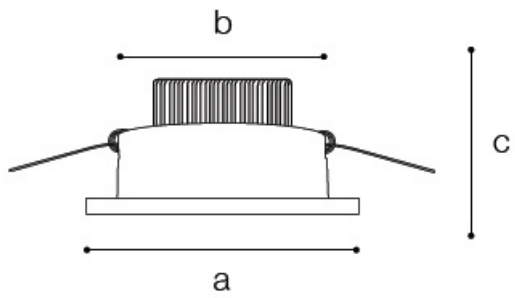

### **IDEAL LUX SPOT INCASTRAT DELTA, D:70 MM, 1W, 90LM, LED, ROTUND, NICHEL**

Corp din aluminiu rotund cu finisaj alb, cromat sau nichelat. Partea centrala reglabila. Spot compus din 3 piese. Sursa de iluminat inclusa.

Specificatii:

Sursa de iluminat: 1x1W LED

Tip lumina: calda

Durata de viata: ~ 20.000 ore

Dimensiuni: a 70 b 55 c 50 mm

Flux luminos: 90 Lm

Pret: 77,81 LEI (TVA inclus)

Detalii online: <https://www.materialelectrice.ro/spot-incestrat-delta-d-70-mm-1w-90lm-led-rotund-nichel>