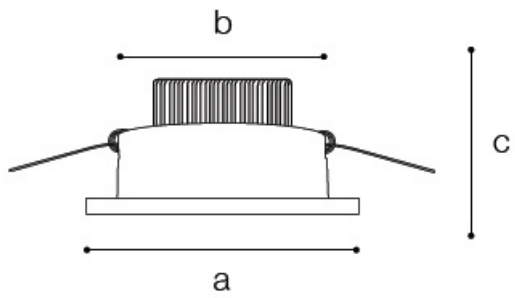

IDEAL LUX SPOT INCASTRAT DELTA, D:70 MM, 1W, 90LM, LED, ROTUND, CROM

Corp din aluminiu rotund cu finisaj alb, cromat sau nichelat. Partea centrala reglabila. Spot compus din 3 piese. Sursa de iluminat inclusa.

Specificatii:

Sursa de iluminat: 1x1W LED

Tip lumina: calda

Durata de viata: ~ 20.000 ore

Dimensiuni: a 70 b 55 c 50 mm

Flux luminos: 90 Lm

Pret: 77,81 LEI (TVA inclus)

Detalii online: <https://www.materialelectrice.ro/spot-incestrat-delta-d-70-mm-1w-90lm-led-rotund-crom>