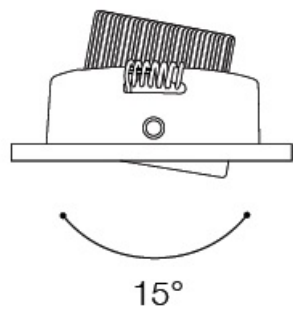

IDEAL LUX SPOT INCASTRAT DELTA, D:70 MM, 1W, 90LM, LED, ROTUND, CROM

Corp din aluminiu rotund cu finisaj alb, cromat sau nichelat. Partea centrala reglabila. Spot compus din 3 piese. Sursa de iluminat inclusa.

Specificatii:

Sursa de iluminat: 1x1W LED

Tip lumina: calda

Durata de viata: ~ 20.000 ore

Dimensiuni: a 70 b 55 c 50 mm

Flux luminos: 90 Lm

Pret: 77,81 LEI (TVA inclus)

Detalii online: <https://www.materialelectrice.ro/spot-incestrat-delta-d-70-mm-1w-90lm-led-rotund-crom>