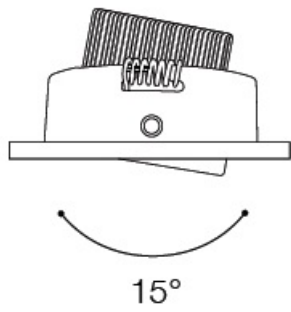

IDEAL LUX

IDEAL LUX SPOT INCASTRAT DELTA, D:70 MM, 1W, 90LM, LED, ROTUND, ALB

Corp din aluminiu rotund cu finisaj alb, cromat sau nichelat. Partea centrala reglabila. Spot compus din 3 piese. Sursa de iluminat inclusa.

Specificatii:

Sursa de iluminat: 1x1W LED

Tip lumina: calda

Durata de viata: ~ 20.000 ore

Dimensiuni: a 70 b 55 c 50 mm

Flux luminos: 90 Lm

Pret: 67,39 LEI (TVA inclus)

Detalii online: <https://www.materialelectrice.ro/spot-incestrat-delta-d-70-mm-1w-90lm-led-rotund-alb>