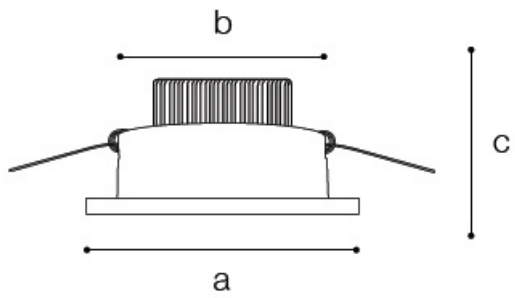

IDEAL LUX

IDEAL LUX SPOT INCASTRAT DELTA, D:70 MM, 1W, 90LM, LED, ROTUND, ALB

Corp din aluminiu rotund cu finisaj alb, cromat sau nichelat. Partea centrala reglabila. Spot compus din 3 piese. Sursa de iluminat inclusa.

Specificatii:

Sursa de iluminat: 1x1W LED

Tip lumina: calda

Durata de viata: ~ 20.000 ore

Dimensiuni: a 70 b 55 c 50 mm

Flux luminos: 90 Lm

Pret: 67,39 LEI (TVA inclus)

Detalii online: <https://www.materialelectrice.ro/spot-incestrat-delta-d-70-mm-1w-90lm-led-rotund-alb>