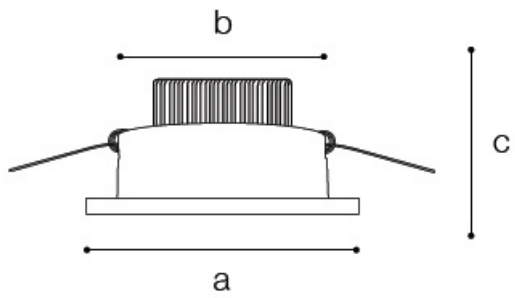

IDEAL LUX SPOT INCASTRAT DELTA, D:85 MM, 3W, 270LM, LED, ROTUND, NICHEL

Corp din aluminiu rotund cu finisaj alb, cromat sau nichelat. Partea centrala reglabila. Spot compus din 3 piese. Sursa de iluminat inclusa.

Specificatii:

Sursa de iluminat: 3x1W LED

Tip lumina: calda

Durata de viata: ~ 20.000 ore

Dimensiuni: a 85 b 70 c 40 mm

Flux luminos: 270 Lm

Pret: 103,72 LEI (TVA inclus)

Detalii online: <https://www.materialelectrice.ro/spot-incestrat-delta-d-85-mm-3w-270lm-led-rotund-nichel>