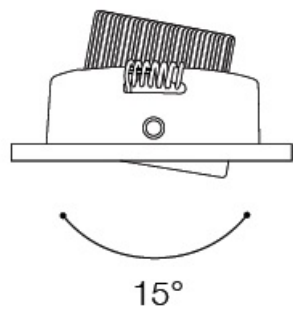

IDEAL LUX SPOT INCASTRAT DELTA, D:85 MM, 3W, 270LM, LED, ROTUND, NICHEL

Corp din aluminiu rotund cu finisaj alb, cromat sau nichelat. Partea centrala reglabila. Spot compus din 3 piese. Sursa de iluminat inclusa.

Specificatii:

Sursa de iluminat: 3x1W LED

Tip lumina: calda

Durata de viata: ~ 20.000 ore

Dimensiuni: a 85 b 70 c 40 mm

Flux luminos: 270 Lm

Pret: 103,72 LEI (TVA inclus)

Detalii online: <https://www.materialelectrice.ro/spot-incestrat-delta-d-85-mm-3w-270lm-led-rotund-nichel>