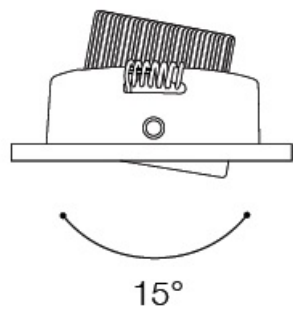

### **IDEAL LUX SPOT INCASTRAT DELTA, D:85 MM, 3W, 270LM, LED, ROTUND, CROM**

Corp din aluminiu rotund cu finisaj alb, cromat sau nichelat. Partea centrala reglabila. Spot compus din 3 piese. Sursa de iluminat inclusa.

Specificatii:

Sursa de iluminat: 3x1W LED

Tip lumina: calda

Durata de viata: ~ 20.000 ore

Dimensiuni: a 85 b 70 c 40 mm

Flux luminos: 270 Lm

Pret: 103,72 LEI (TVA inclus)

Detalii online: <https://www.materialelectrice.ro/spot-incestrat-delta-d-85-mm-3w-270lm-led-rotund-crom>