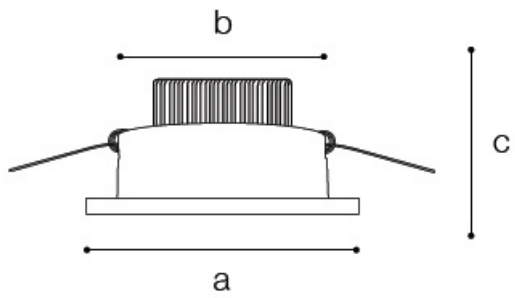

### **IDEAL LUX SPOT INCASTRAT DELTA, D:85 MM, 3W, 270LM, LED, ROTUND, CROM**

Corp din aluminiu rotund cu finisaj alb, cromat sau nichelat. Partea centrala reglabila. Spot compus din 3 piese. Sursa de iluminat inclusa.

Specificatii:

Sursa de iluminat: 3x1W LED

Tip lumina: calda

Durata de viata: ~ 20.000 ore

Dimensiuni: a 85 b 70 c 40 mm

Flux luminos: 270 Lm

Pret: 103,72 LEI (TVA inclus)

Detalii online: <https://www.materialelectrice.ro/spot-incestrat-delta-d-85-mm-3w-270lm-led-rotund-crom>