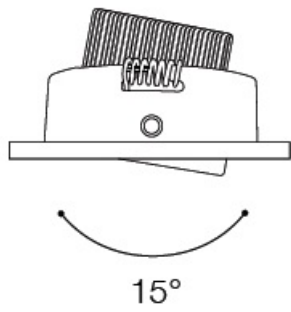

IDEAL LUX

IDEAL LUX SPOT INCASTRAT DELTA, D:85 MM, 3W, 270LM, LED, ROTUND, ALB

Corp din aluminiu rotund cu finisaj alb, cromat sau nichelat. Partea centrala reglabila. Spot compus din 3 piese. Sursa de iluminat inclusa.

Specificatii:

Sursa de iluminat: 3x1W LED

Tip lumina: calda

Durata de viata: ~ 20.000 ore

Dimensiuni: a 85 b 70 c 40 mm

Flux luminos: 270 Lm

Pret: 114,08 LEI (TVA inclus)

Detalii online: <https://www.materialelectrice.ro/spot-incestrat-delta-d-85-mm-3w-270lm-led-rotund-alb>