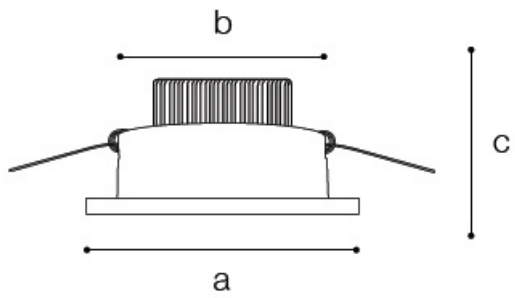

IDEAL LUX

IDEAL LUX SPOT INCASTRAT DELTA, D:85 MM, 3W, 270LM, LED, ROTUND, ALB

Corp din aluminiu rotund cu finisaj alb, cromat sau nichelat. Partea centrala reglabila. Spot compus din 3 piese. Sursa de iluminat inclusa.

Specificatii:

Sursa de iluminat: 3x1W LED

Tip lumina: calda

Durata de viata: ~ 20.000 ore

Dimensiuni: a 85 b 70 c 40 mm

Flux luminos: 270 Lm

Pret: 114,08 LEI (TVA inclus)

Detalii online: <https://www.materialelectrice.ro/spot-incestrat-delta-d-85-mm-3w-270lm-led-rotund-alb>