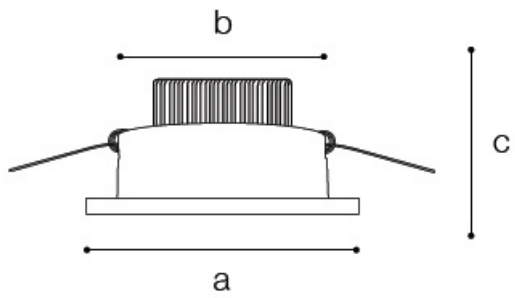

IDEAL LUX SPOT INCASTRAT DELTA, D:105 MM 5W, 450LM, LED, ROTUND, NICHEL

Corp din aluminiu rotund cu finisaj alb, cromat sau nichelat. Partea centrala reglabila. Spot compus din 3 piese. Sursa de iluminat inclusa.

Specificatii:

Sursa de iluminat: 5x1W LED

Tip lumina: calda

Durata de viata: ~ 20.000 ore

Dimensiuni: a 105 b 90 c 65 mm

Flux luminos: 450 Lm

Pret: 202,24 LEI (TVA inclus)

Detalii online: <https://www.materialelectrice.ro/spot-incestrat-delta-d-105-mm-5w-450lm-led-rotund-nichel>