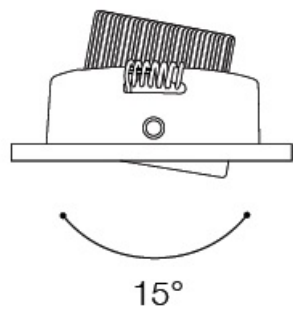

IDEAL LUX SPOT INCASTRAT DELTA, D:105 MM 5W, 450LM, LED, ROTUND, NICHEL

Corp din aluminiu rotund cu finisaj alb, cromat sau nichelat. Partea centrala reglabila. Spot compus din 3 piese. Sursa de iluminat inclusa.

Specificatii:

Sursa de iluminat: 5x1W LED

Tip lumina: calda

Durata de viata: ~ 20.000 ore

Dimensiuni: a 105 b 90 c 65 mm

Flux luminos: 450 Lm

Pret: 202,24 LEI (TVA inclus)

Detalii online: <https://www.materialelectrice.ro/spot-incestrat-delta-d-105-mm-5w-450lm-led-rotund-nichel>