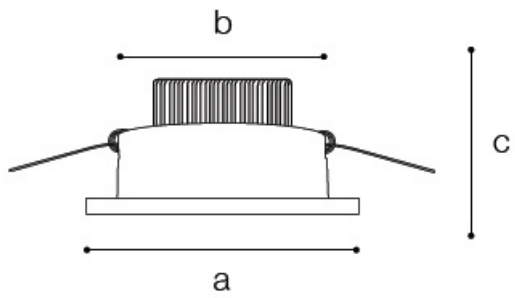

IDEAL LUX

**IDEAL LUX SPOT INCASTRAT DELTA, D:105 MM 5W, 450LM, LED, ROTUND, CROM**

Corp din aluminiu rotund cu finisaj alb, cromat sau nichelat. Partea centrala reglabila. Spot compus din 3 piese. Sursa de iluminat inclusa.

Specificatii:

Sursa de iluminat: 5x1W LED

Tip lumina: calda

Durata de viata: ~ 20.000 ore

Dimensiuni: a 105 b 90 c 65 mm

Flux luminos: 450 Lm

Pret: 202,24 LEI (TVA inclus)

Detalii online: <https://www.materialelectrice.ro/spot-incestrat-delta-d-105-mm-5w-450lm-led-rotund-crom>