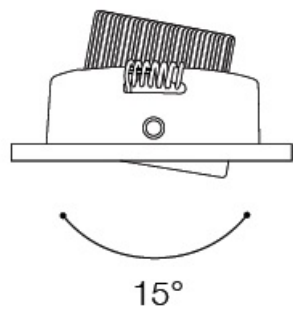

IDEAL LUX

**IDEAL LUX SPOT INCASTRAT DELTA, D:105 MM 5W, 450LM, LED, ROTUND, CROM**

Corp din aluminiu rotund cu finisaj alb, cromat sau nichelat. Partea centrala reglabila. Spot compus din 3 piese. Sursa de iluminat inclusa.

Specificatii:

Sursa de iluminat: 5x1W LED

Tip lumina: calda

Durata de viata: ~ 20.000 ore

Dimensiuni: a 105 b 90 c 65 mm

Flux luminos: 450 Lm

Pret: 202,24 LEI (TVA inclus)

Detalii online: <https://www.materialelectrice.ro/spot-incestrat-delta-d-105-mm-5w-450lm-led-rotund-crom>